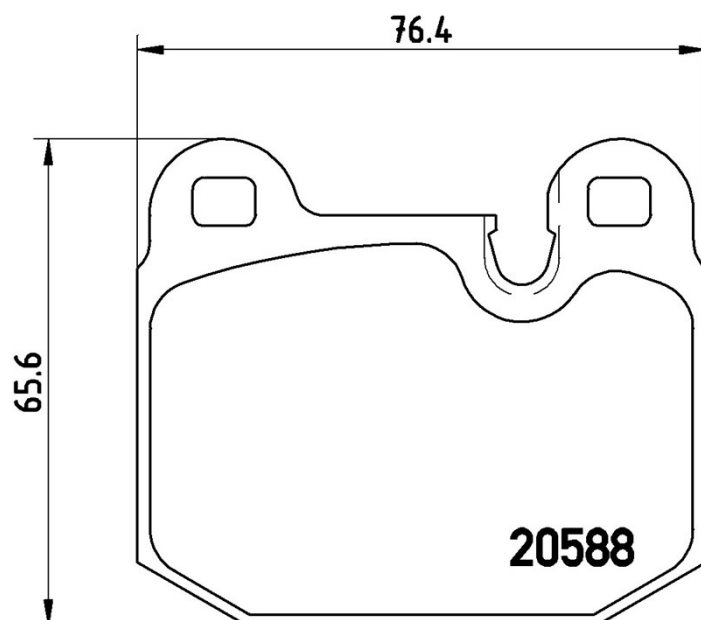

Tekniska data för bromsbelägg

Axel
Fram, Bak

WVA
20588

Bredd
76,4 mm

Tjocklek
16,5 mm

Höjd
65,6 mm

Bromssystem
Teves

Funktioner

Slitageindikator
Förberedd

EAN-kod
8020584050064

Kompatibla fordon

BMW				
Modell	Typ	kW	År	
3 (E21)	315	55	03/81 03/84	
3 (E21)	316	66	08/75 08/80	
3 (E21)	316	66	09/80 12/82	
3 (E21)	318	72	08/75 08/80	
3 (E21)	318 i	77	11/79 08/82	
3 (E21)	320	80	06/75 07/79	
3 (E21)	320 i	92	06/75 08/82	
3 (E21)	320/6	90	08/77 10/82	