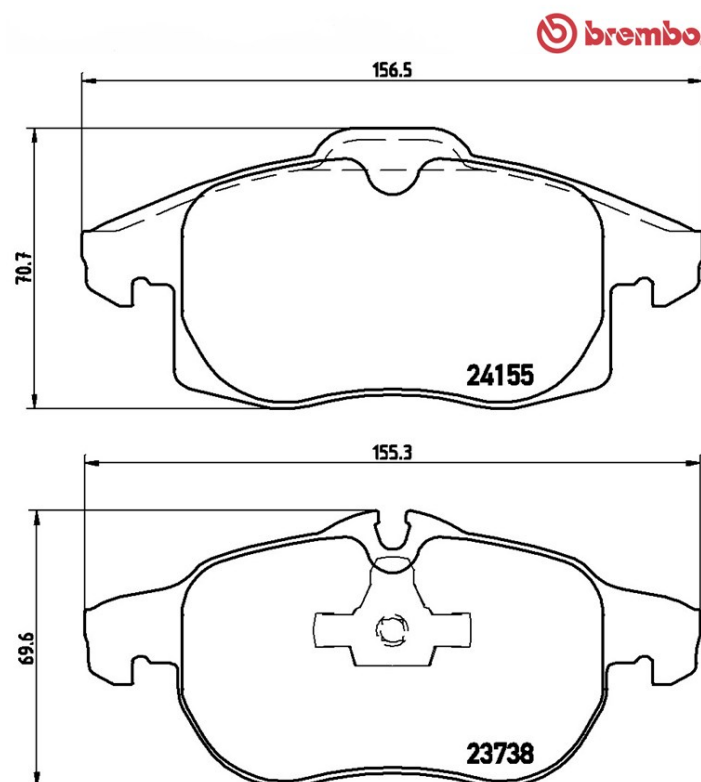

Tekniska data för bromsbeläggen

Axel
Fram

WVA
23738, 24155

Bredd
155,3 - 156,5 mm

Tjocklek
20,6 mm

Höjd
69,6 - 70,7 mm

Bromssystem
Teves

Funktioner

Slitageindikator
Förberedd

EAN-kod
8020584060100

Kompatibla fordon

CHEVROLET

Modell	Typ	kW	År
VECTRA	2.2	114	01/05 07/06
VECTRA	2.2	108	04/02 04/04

OPEL

Modell	Typ	kW	År
SIGNUM Hatchback (Z03)	1.8 (F48)	90	05/03 07/05
SIGNUM Hatchback (Z03)	1.8 (F48)	103	09/05 12/08
SIGNUM Hatchback (Z03)	1.9 CDTI (F48)	88	04/04 02/08