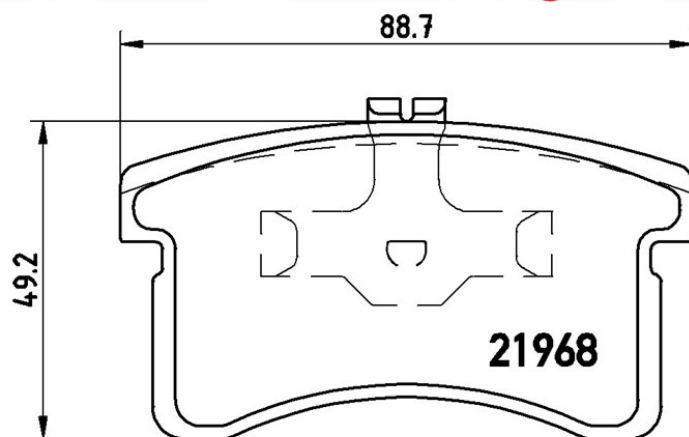

Tekniska data för bromsbeläggen

Axel
Fram

WVA
21968,21969

Bredd
88,7 mm

Tjocklek
14 mm

Höjd
49,2 mm

Bromssystem
Akebono

Funktioner

Slitageindikator
Utan

EAN-kod
8020584050668

Kompatibla fordon

DAIHATSU

Modell	Typ	kW/CV	År
CUORE III (L201)	0.7	30/41	08/90 11/94
CUORE III (L201)	0.8	30/41	10/90 12/94
CUORE IV (L501)	0.8	32/43	01/95 08/98
CUORE IV (L501)	0.8	31/42	11/96 10/98
OPTI I (L300, L310)	0.7	31/42	05/92 10/98