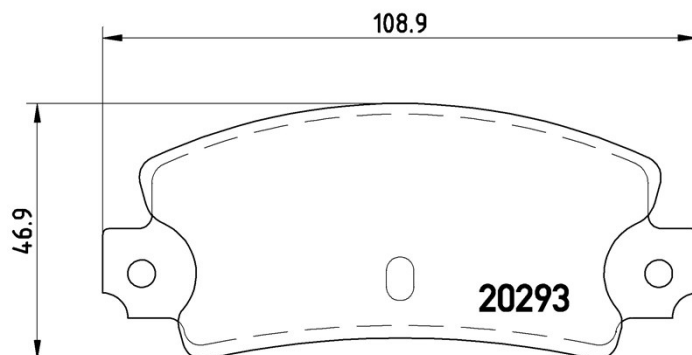

Tekniska data för bromsbeläggen

Axel Bak	WVA 20293
Bredd 108,9 mm	Tjocklek 12 mm
Höjd 42,4 mm	Bromssystem Bendix
Funktioner	Slitageindikator Förberedd

EAN-kod
8020584050781

Kompatibla fordon

LANCIA				
Modell	Typ	kW	År	
BETA H.P.E. (828_)	1600 (828BF0)	74	08/80 09/84	
BETA H.P.E. (828_)	2000	85	04/79 09/84	
BETA H.P.E. (828_)	2000	88	05/76 05/78	
BETA H.P.E. (828_)	2000 i.e.	90	05/81 09/84	
BETA H.P.E. (828_)	2000 Volumex	99	07/83 09/84	
BETA (828_)	1400 (828AB2)	66	08/73 07/76	
BETA (828_)	1600 (828CB0, 828AB0)	74	08/73 07/82	
BETA (828_)	1800 (828AB1)	81	08/73 07/76	
BETA (828_)	2000 (828CB1)	85	07/78 07/82	
BETA Coupe (828_)	1300 (828BC3)	62	12/81 12/84	
BETA Coupe (828_)	1600 (828BC0)	74	04/76 12/84	
BETA Coupe (828_)	2000	88	04/76 12/84