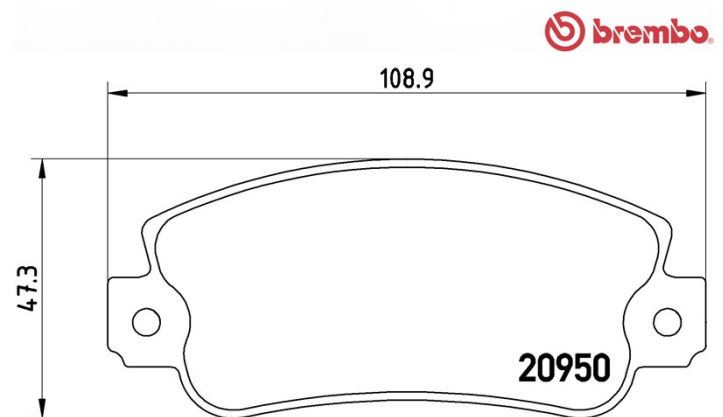

## Tekniska data för bromsbelägg

<b>Axel</b> Fram	<b>WVA</b> 20950
<b>Bredd</b> 108,9 mm	<b>Tjocklek</b> 18 mm
<b>Höjd</b> 47,3 mm	<b>Bromssystem</b> Bendix
<b>Funktioner</b>	<b>Slitageindikator</b> Utan
<b>EAN-kod</b> 8020584050910	

### AUTOBIANCHI

Modell	Typ	kW	År
Y10	1.0	33	03/85 10/95
Y10	1.0	41	03/85 10/95
Y10	1.0 4WD	37	12/86 10/95
Y10	1.0 Cat	33	10/87 10/95
Y10	1.1	42	06/89 10/95
Y10	1.1 4WD	42	06/89 10/95
Y10	1.1 i.e. Cat	42	09/90 10/95