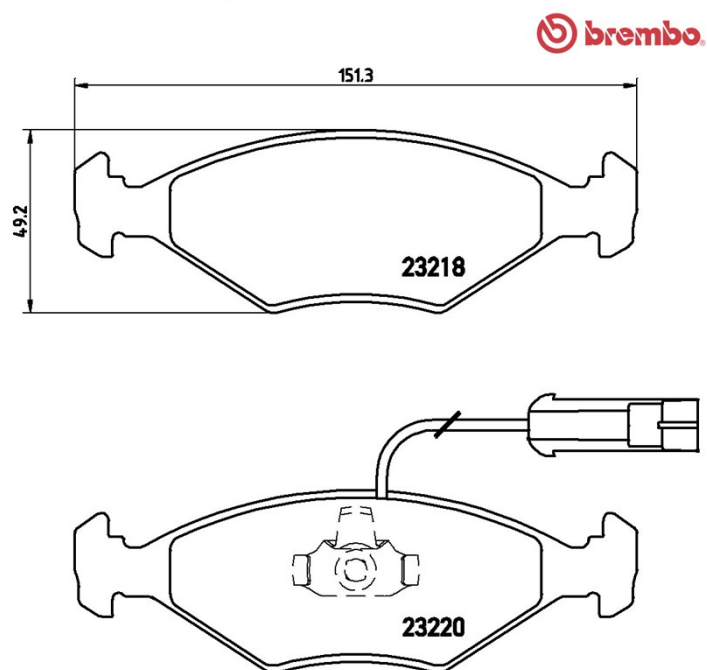

Tekniska data för bromsbeläggen

Axel
Fram

WVA
23218, 23220

Bredd
151,3 mm

Tjocklek
18 mm

Höjd
49,2 mm

Bromssystem
Teves

Funktioner

Slitageindikator
Elektrisk

EAN-kod
8020584051269

Kompatibla fordon

FIAT				
Modell	Typ	kW	År	
PALIO (178_)	1.0	45	04/96 10/03	
PALIO (178_)	1.1	40	07/97 10/03	
PALIO (178_)	1.2	44	07/97 08/02	
PALIO (178_)	1.4	51	04/96 10/02	
PALIO (178_)	1.4 Cat	51	04/96 08/01	
PALIO Weekend (178_)	1.2	54	04/96 02/01	
PALIO Weekend (178_)	1.7 TD	51	04/96 03/01	
SIENA (178_, 172_)	1.4	51	04/96 12/09	