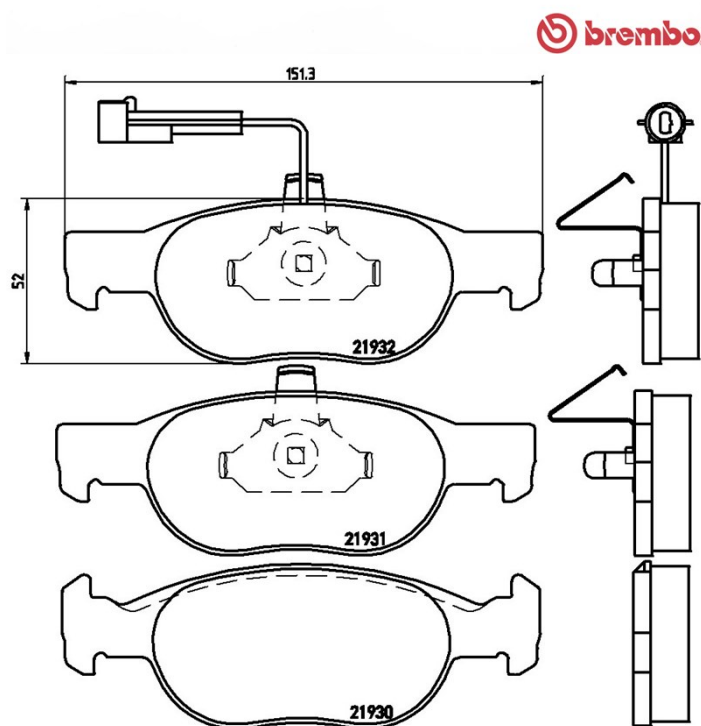

Tekniska data för bromsbelägg

Axel
Fram

WVA
21930, 21931, 21932

Bredd
151,3 mm

Tjocklek
17,9 mm

Höjd
52 mm

Bromssystem
Teves

Funktioner

Slitageindikator
Elektrisk

EAN-kod
8020584051276

Kompatibla fordon

FIAT

Modell	Typ	kW	År
BRAVA (182_)	1.2 16V 80	59	10/00 10/01
BRAVA (182_)	1.2 16V 80	60	12/98 12/02
BRAVA (182_)	1.4 (182.BG)	55	10/95 10/01
BRAVA (182_)	1.4 12 V (182.BA)	59	10/95 08/98
BRAVA (182_)	1.6 16V (182.BB)	76	02/96 10/01
BRAVA (182_)	1.6 16V (182.BH)	66	10/95 10/01
BRAVA (182_)	1.6 16V (182.BU)	76	01/99 12/02
BRAVA (182_)	1.9 D	48	10/95 10/01

LANCIA

Modell	Typ	kW	År
DELTA II (836_)	1.6 i.e. (836AD)	55	06/93 08/99
DELTA II (836_)	1.6 i.e. (836AP)	66	03/96 08/99
DELTA II (836_)	1.6 i.e. 16V (836AO)	76	01/96 08/99
DELTA II (836_)	1.9 TD (836AM, 836AN)	66	10/94 08/99