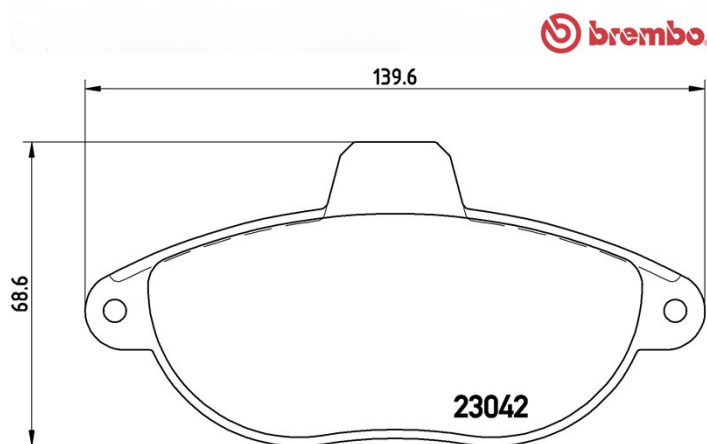

Tekniska data för bromsbelägg

Axel Fram	WVA 23042
Bredd 139,6 mm	Tjocklek 19 mm
Höjd 68,6 mm	Bromssystem Bendix
Funktioner	Slitageindikator Elektrisk

EAN-kod
8020584051429

Kompatibla fordon

CITROËN

Modell	Typ	kW	År
EVASION MPV (22, U6)	1.8	76	02/96 12/96
EVASION MPV (22, U6)	1.8	73	05/97 07/02
JUMPY (U6U)	1.6	58	10/95 08/00
JUMPY (U6U)	1.9 D	51	10/95 08/98
JUMPY (U6U)	1.9 D 70	51	04/98 11/03
JUMPY (U6U)	1.9 TD	68	04/96 11/03
JUMPY (U6U)	1.9 TD	66	10/95 08/00
JUMPY (U6U)	2.0	100	04/00 12/06
JUMPY (U6U)	2.0 HDi 110	80	03/00 10/06
JUMPY (U6U)	2.0 HDi 110	80	03/00 10/06
JUMPY (U6U)	2.0 HDi 95	69	10/99 10/06
JUMPY (U6U)	2.0 i 16V	102	03/00 10/06

JUMPY Box (BS_, BT_, BY_, BZ_)	1.6 i	58	10/95 08/00
JUMPY Box (BS_, BT_, BY_, BZ_)	1.9 D	51	10/95 08/98
JUMPY Box (BS_, BT_, BY_, BZ_)	1.9 D 70	51	04/98 10/06
JUMPY Box (BS_, BT_, BY_, BZ_)	1.9 DT	65	10/95 08/00
JUMPY Box (BS_, BT_, BY_, BZ_)	1.9 TD	66	10/95 08/00
JUMPY Box (BS_, BT_, BY_, BZ_)	2.0 HDi 110	80	01/02 10/06
JUMPY Box (BS_, BT_, BY_, BZ_)	2.0 HDi 110	80	10/01 10/06
JUMPY Box (BS_, BT_, BY_, BZ_)	2.0 HDi 95	69	10/99 10/06
JUMPY Box (BS_, BT_, BY_, BZ_)	2.0 i 16V	102	03/00 10/06
JUMPY Platform/Chassis (BU_, BV_, BW_, BX_)	1.9 TD	51	11/00 10/06