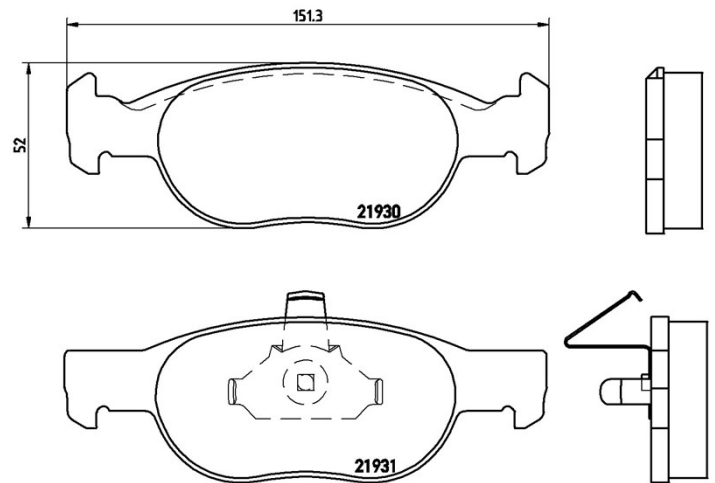

Tekniska data för bromsbeläggen

Axel
Fram

WVA
21930, 21931

Bredd
151,3 mm

Tjocklek
17,9 mm

Höjd
52 mm

Bromssystem
Teves

Funktioner

Slitageindikator
Utan

EAN-kod
8020584051436

Kompatibla fordon

FIAT

Modell	Typ	kW	År
PUNTO (188_)	1.9 DS 60 (188.031, .051, .231, .251)	44	09/99 03/12

OE-nummer

Kompatibla OE-nummer

ALFA ROMEO	71752982
ALFA ROMEO	77362170
ALFA ROMEO	9948408
ALFA ROMEO	9948410
FIAT	71752982
FIAT	71770963
FIAT	77362170