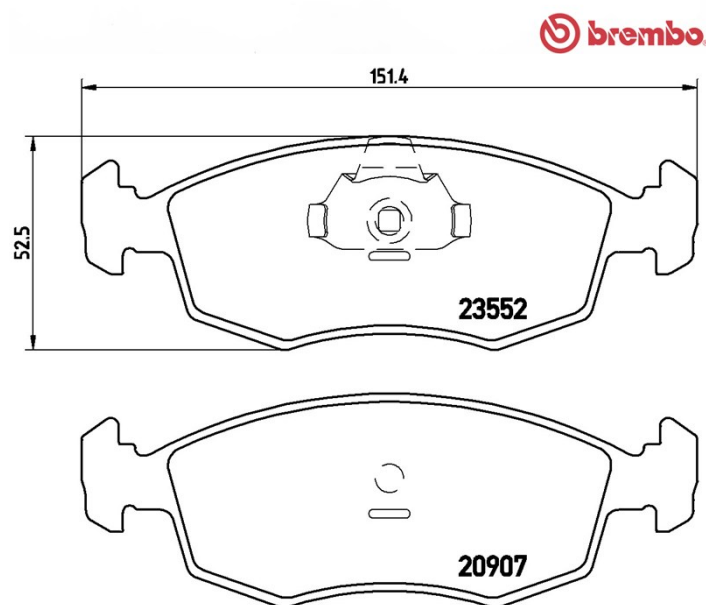

Tekniska data för bromsbeläggen

Axel
Fram

WVA
20907, 23552

Bredd
151,4 mm

Tjocklek
18 mm

Höjd
52,5 mm

Bromssystem
Teves

Funktioner

Slitageindikator
Utan

EAN-kod
8020584051498

Kompatibla fordon

FIAT				
Modell	Typ	kW	År	
PALIO (178_)	1.0	45	04/96 10/03	
PALIO (178_)	1.1	40	07/97 10/03	
PALIO (178_)	1.2	59	03/00 01/12	
PALIO (178_)	1.2	54	06/98 -	
PALIO (178_)	1.2	50	06/99 10/00	
PALIO (178_)	1.2	44	07/97 08/02	
PALIO (178_)	1.3 JTD Multijet	51	06/03 -	
PALIO (178_)	1.4	51	04/96 10/02	
PALIO (178_)	1.4 Cat	51	04/96 08/01