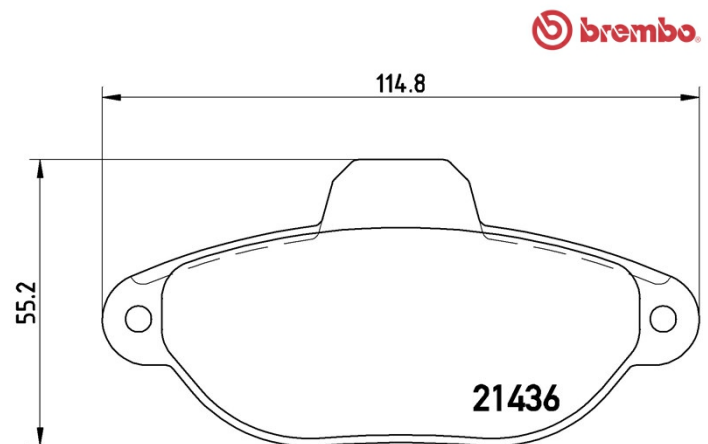

Tekniska data för bromsbeläggen

Axel Fram	WVA 21436
Bredd 114,8 mm	Tjocklek 17 mm
Höjd 55,2 mm	Bromssystem Bendix
Funktioner	Slitageindikator Utan
EAN-kod 8020584051665	

Kompatibla fordon

FIAT			
Modell	Typ	kW	År
CINQUECENTO (170_)	0.7 (170AA)	23	12/91 01/96
CINQUECENTO (170_)	0.7 i (170AD)	22	07/94 01/98
CINQUECENTO (170_)	0.9 (170AB)	30	07/91 12/93
CINQUECENTO (170_)	0.9 i.e. (170AC)	30	07/91 09/94
CINQUECENTO (170_)	0.9 i.e. S (170AF, 170CF)	29	07/91 07/99
CINQUECENTO (170_)	1.1 Sporting (170AH)	40	10/94 01/98
PANDA (169_)	1.1	40	09/03 -
PANDA (169_)	1.2	44	09/03 -
PANDA (169_)	1.2 (169AXF2A, 169AXF1A)	51	03/10 08/13
PANDA (169_)	1.2 LPG	44	04/09 -
PANDA (169_)	1.2 LPG (169CXF1A)	51	11/10 08/13
PANDA Van (169_)	1.1 (169CXA1A)	40	09/04 -
PANDA Van (169_)	1.2	44	09/04 -