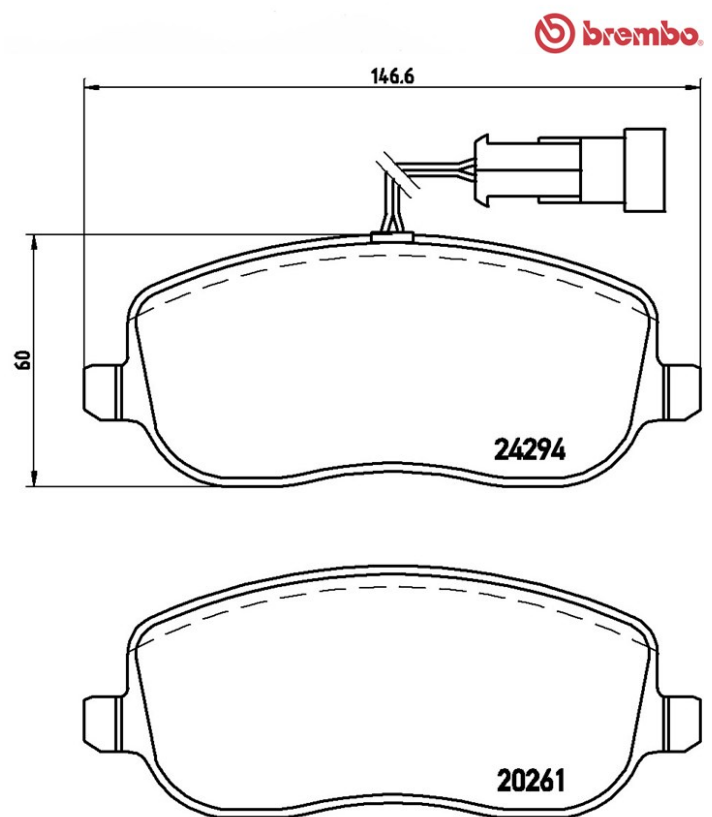

## Tekniska data för bromsbeläggen

**Axel**  
Fram

**WVA**  
20261, 24294

**Bredd**  
146,6 mm

**Tjocklek**  
19,3 mm

**Höjd**  
60 mm

**Bromssystem**  
Lucas

**Funktioner**

**Slitageindikator**  
Elektrisk

**EAN-kod**  
8020584051702