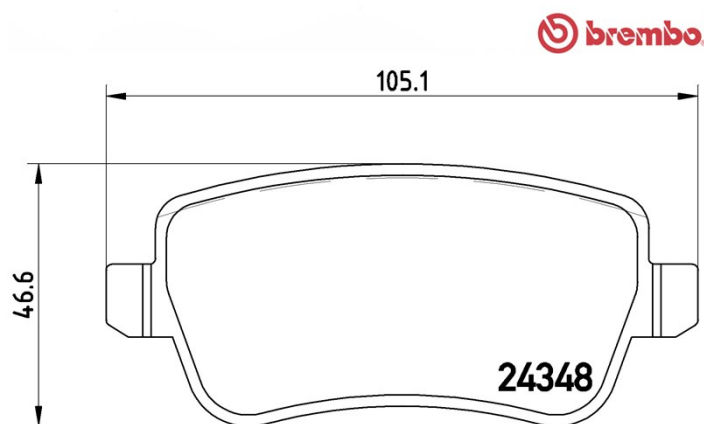

Tekniska data för bromsbeläggen

Axel Bak	WVA 24348
Bredd 105,1 mm	Tjocklek 16,8 mm
Höjd 46,6 mm	Bromssystem Lucas
Funktioner	Slitageindikator Utan

EAN-kod
8020584051719

Kompatibla fordon

FIAT

Modell	Typ	kW	År
CROMA (194_)	1.8 16V	103	12/05 -
CROMA (194_)	1.9 D Multijet	85	06/05 -
CROMA (194_)	1.9 D Multijet	100	12/05 -
CROMA (194_)	1.9 D Multijet (194AXB1B)	88	06/05 12/11
CROMA (194_)	1.9 D Multijet (194AXC1B, 194AXC12)	110	06/05 12/11
CROMA (194_)	2.2 16V	108	06/05 -
CROMA Box (194_)	1.9 MJTD (194AXB1B)	88	04/06 12/11