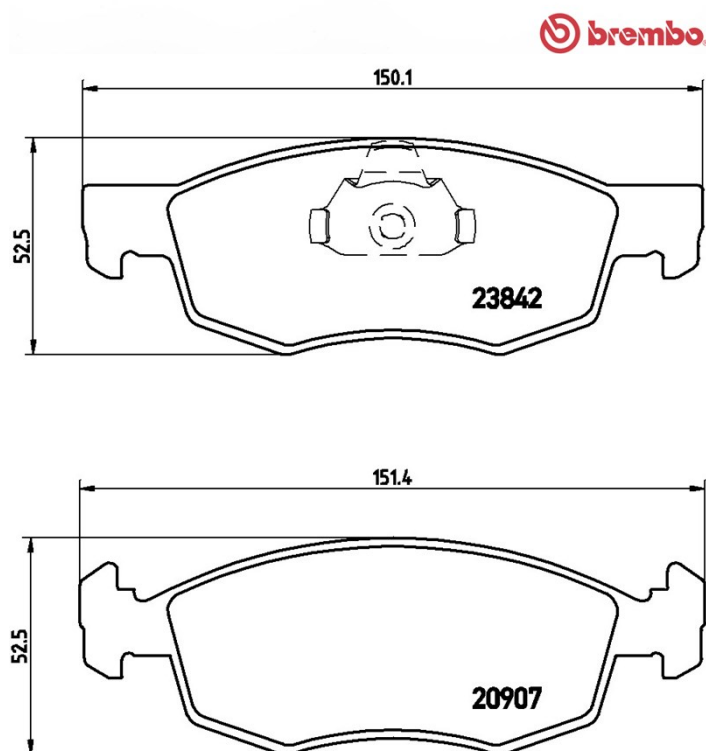

Tekniska data för bromsbeläggen

Axel
Fram

WVA
20907, 23842

Bredd
150,1 - 151,4 mm

Tjocklek
18 mm

Höjd
52,3 mm

Bromssystem
Teves

Funktioner

Slitageindikator
Utan

EAN-kod
8020584060315

Kompatibla fordon

FIAT

Modell	Typ	kW	År
DOBLO Cargo (223_)	1.2 (223ZXA1A)	48	03/01 -
DOBLO Cargo (223_)	1.3 JTD 16V	51	05/04 12/06
DOBLO Cargo (223_)	1.3 JTD 16V Multijet	62	08/06 -
DOBLO Cargo (223_)	1.4	57	10/05 -
DOBLO Cargo (223_)	1.6 16V (223ZXD1A)	76	10/01 -
DOBLO Cargo (223_)	1.6 Natural Power	76	09/02 -
DOBLO Cargo (223_)	1.9 D (223ZXB1A)	46	03/01 -