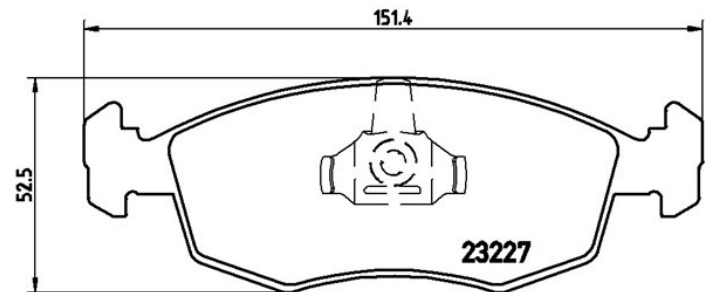

Bromsbelägg P 23 121

Tekniska data för bromsbelägg

Axel
Fram

WVA
20907, 23227, 23228

Bredd
151,4 mm

Tjocklek
18 mm

Höjd
52,5 mm

Bromssystem
Teves

Funktioner

Slitageindikator
Elektrisk

EAN-kod
8020584060346

Kompatibla fordon

FIAT

Modell	Typ	kW	År
PALIO (178_)	1.6 16V	74	04/96 10/02
PALIO Weekend (178_)	1.6 16V (178DXD1A)	74	06/96 02/01

OE-nummer

Kompatibla OE-nummer