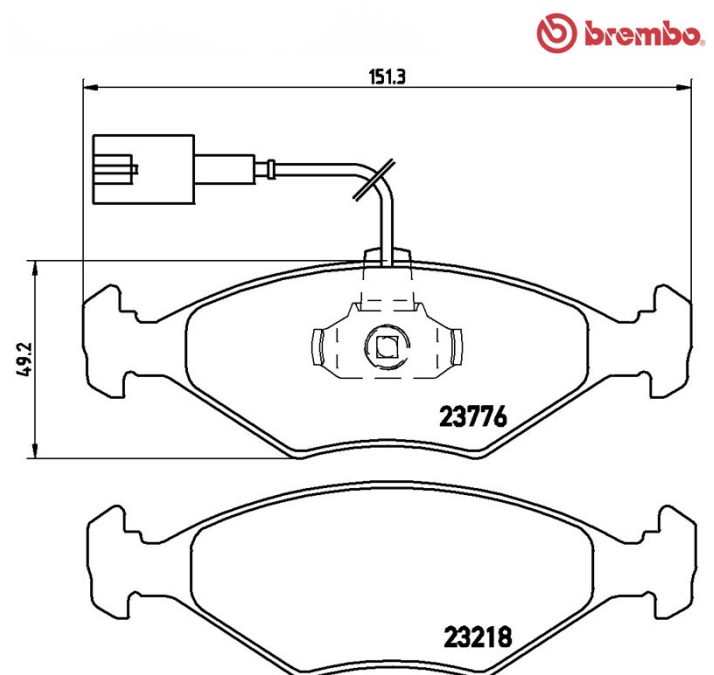

Tekniska data för bromsbeläggen

Axel
Fram

WVA
23218, 23776

Bredd
151,3 mm

Tjocklek
18 mm

Höjd
49,2 mm

Bromssystem
Teves

Funktioner

Slitageindikator
Elektrisk

EAN-kod
8020584060353

Kompatibla fordon

FIAT

Modell	Typ	kW	År
PALIO (178_)	1.0	45	04/96 10/03
PALIO (178_)	1.2	54	06/98 -
PALIO (178_)	1.2	50	06/99 10/00
PALIO (178_)	1.2	44	07/97 08/02
PALIO (178_)	1.4	51	04/96 10/02
PALIO (178_)	1.4 Cat	51	04/96 08/01
PALIO Weekend (178_)	1.2	54	04/96 02/01
PALIO Weekend (178_)	1.7 TD	51	04/96 03/01

SIENA (178_, 172_)	1.0 Flex	48	09/00 12/09
SIENA (178_, 172_)	1.2	59	09/01 12/09
SIENA (178_, 172_)	1.2	44	09/01 12/12
SIENA (178_, 172_)	1.2 (178CXG1AAM, 178CXG1AAP, 178CXG1AAT)	54	09/98 12/02
SIENA (178_, 172_)	1.2 Flex	52	03/04 05/05
SIENA (178_, 172_)	1.4	57	01/07 12/09
SIENA (178_, 172_)	1.4	51	04/96 12/09
SIENA (178_, 172_)	1.4 Cat	51	04/96 12/09
SIENA (178_, 172_)	1.5	62	06/04 12/09
SIENA (178_, 172_)	1.5 Bipower	57	09/03 12/05
SIENA (178_, 172_)	1.6	76	11/00 12/09
SIENA (178_, 172_)	1.6 16V	78	09/98 12/09
SIENA (178_, 172_)	1.7 TD	51	02/06 12/09