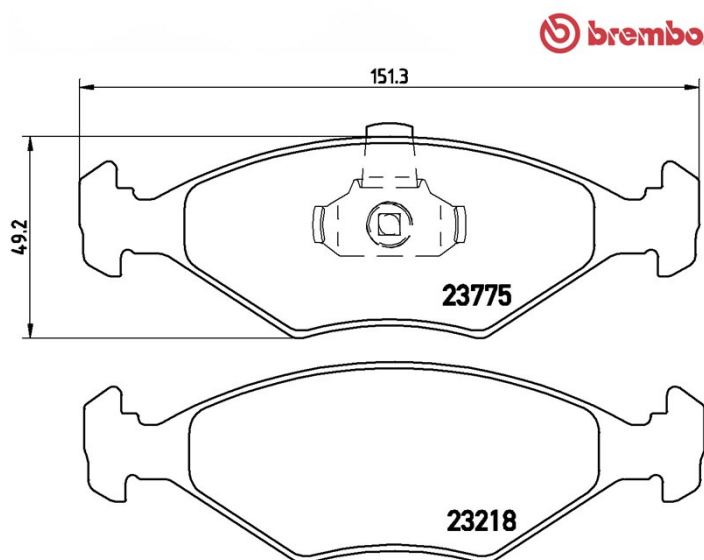

Tekniska data för bromsbeläggen

Axel
Fram

WVA
23218, 23775

Bredd
151,3 mm

Tjocklek
18 mm

Höjd
49,2 mm

Bromssystem
Teves

Funktioner

Slitageindikator
Utan

EAN-kod
8020584060360

Kompatibla fordon

FIAT

Modell	Typ	kW	År
PALIO (178_)	1.0	45	04/96 10/03
PALIO (178_)	1.2	54	06/98 -
PALIO (178_)	1.2	50	06/99 10/00
PALIO (178_)	1.2	44	07/97 08/02
PALIO (178_)	1.4	51	04/96 10/02
PALIO (178_)	1.4 Cat	51	04/96 08/01
PALIO Weekend (178_)	1.2	50	06/99 10/02
PALIO Weekend (178_)	1.2	54	04/96 02/01
PALIO Weekend (178_)	1.4	51	07/97 08/01
PALIO Weekend (178_)	1.5	62	02/02 -