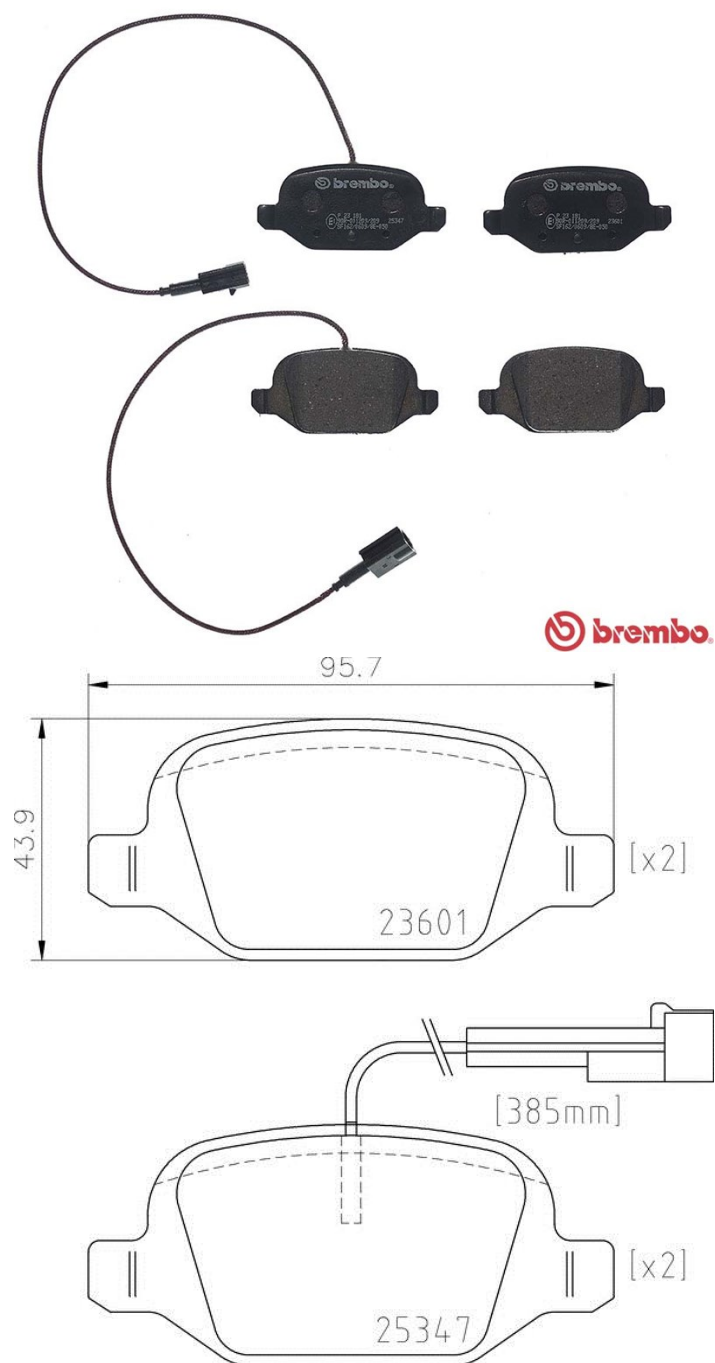

Tekniska data för bromsbeläggen

Axel
Fram, Bak

WVA
23601, 25347

Bredd
95,7 mm

Tjocklek
14,5 mm

Höjd
43,9 mm

Bromssystem
TRW

Funktioner

Slitageindikator
Elektrisk

EAN-kod
8020584087121

Kompatibla fordon

ABARTH

Modell	Typ	kW	År
500C / 595C / 695C (312_)	1.4 (312.AXD1A)	99	05/08 -
500C / 595C / 695C (312_)	1.4 (312.AXF1A, 312.AXD1A)	118	05/11 -

FIAT

Modell	Typ	kW	År
500 (312_)	0.9 (312AXM1B)	77	10/13 -

OE-nummer**Kompatibla OE-nummer**

ABARTH	71770110
--------	----------

FIAT	71770110
------	----------
