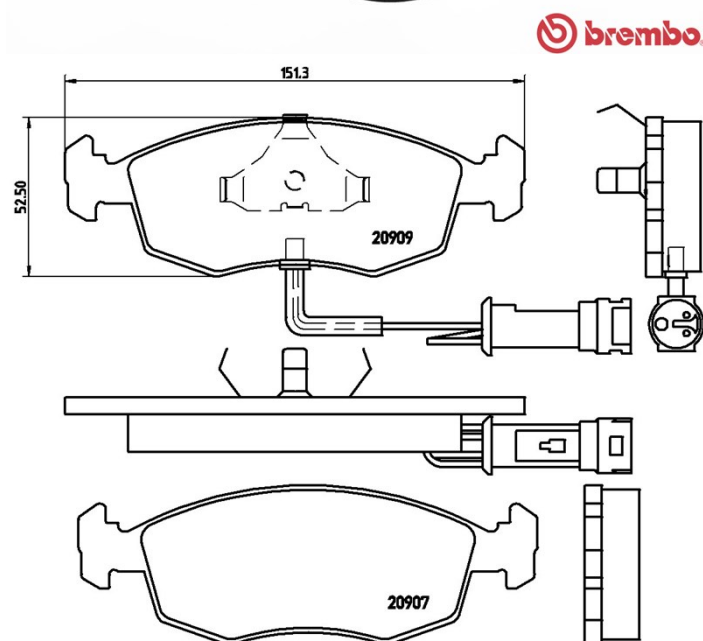

Tekniska data för bromsbeläggen

Axel Fram	WVA 20907, 20909
Bredd 151,3 mm	Tjocklek 18 mm
Höjd 52,5 mm	Bromssystem Teves
Funktioner	Slitageindikator Elektrisk
EAN-kod 8020584051795	

Kompatibla fordon

FORD				
Modell	Typ	kW	År	
ESCORT IV (GAF, AWF, ABFT)	1.6 Turbo RS	97	01/86 07/90	
ESCORT V (AAL, ABL)	1.8 16V XR3i	96	02/92 01/95	
ESCORT V (AAL, ABL)	1.8 XR3i 16V 4x4	77	08/93 01/95	
ESCORT V (AAL, ABL)	1.8 XR3i 16V 4x4	96	08/93 01/95	
ESCORT V (AAL, ABL)	RS 2000	110	05/91 01/95	
ESCORT V (AAL, ABL)	RS 2000 4x4	110	05/91 01/95	
ESCORT V Convertible (ALL)	1.8 16V XR3i	96	02/92 01/95	
ESCORT V Turnier (ANL)	1.8 i 16V	96	02/93 01/95	
ESCORT VI (GAL, AAL, ABL)	RS 2000	110	02/95 02/98	