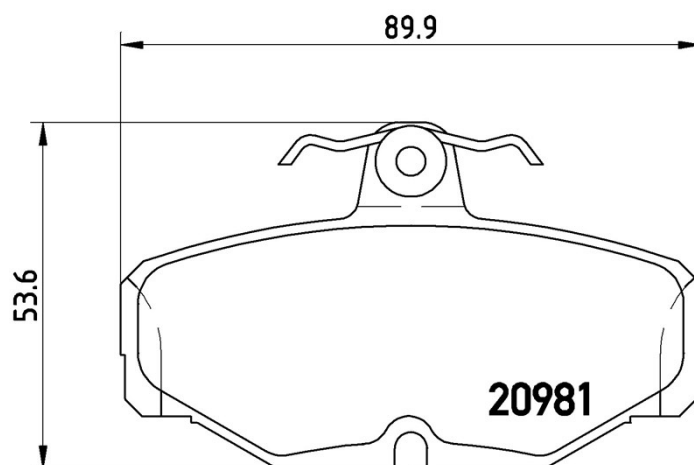

Tekniska data för bromsbeläppen

Axel
Bak

WVA
20981

Bredd
89,9 mm

Tjocklek
13,7 mm

Höjd
53,6 mm

Bromssystem
Lucas

Funktioner
Med bromsok skruvar

Slitageindikator
Utan

EAN-kod
8020584051900

Kompatibla fordon

AC				
Modell	Typ	kW	År	
ACE	4.9	191	01/95 10/98	
ACE	4.6	240	10/98 -	
ACE	4.9	179	10/98 -	
ACE	4.9 Super Charger	239	10/98 -	
ACECA	4.6	240	10/98 12/01	
ACECA	4.9	179	09/93 12/97	
ACECA	4.9 Super Charger	239	10/98 12/01	
COBRA Mk IV (291N)	4.9	184	01/90 10/97	
COBRA Mk IV (291N)	4.9	250	01/90 10/97	
COBRA Mk IV (291N)	4.9 Roadster	168	09/97 08/99	
COBRA Mk IV (291N)	4.9 Super Charger	239	10/97 -