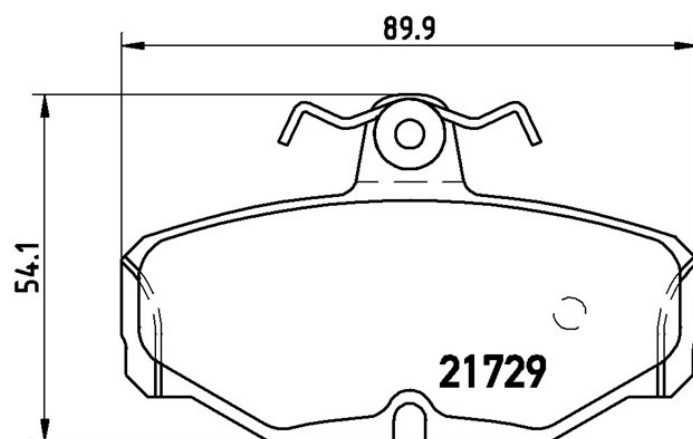

Tekniska data för bromsbelägg

Axel
Fram, Bak

WVA
20981, 21079

Bredd
89,9 mm

Tjocklek
13,7 mm

Höjd
53,6 mm

Bromssystem
Lucas

Funktioner
Med bromsok skruvar

Slitageindikator
Elektrisk

EAN-kod
8020584051931

 **brembo**

Kompatibla fordon

FORD

Modell	Typ	kW	År
SCORPIO I (GAE, GGE)	1.8	66	04/85 02/92
SCORPIO I (GAE, GGE)	2.0	77	04/85 08/89
SCORPIO I (GAE, GGE)	2.0	80	11/88 10/92
SCORPIO I (GAE, GGE)	2.0 i	85	02/92 09/94