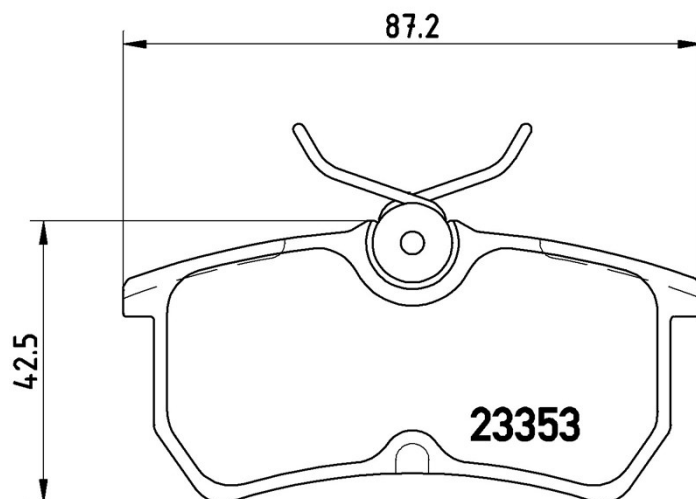

Tekniska data för bromsbelägg

Axel
Bak

WVA
23353

Bredd
87,25 mm

Tjocklek
14 mm

Höjd
42,54 mm

Bromssystem
Lucas

Funktioner
Med bromsok skruvar

Slitageindikator
Utan

EAN-kod
8020584052198

Kompatibla fordon

FORD

Modell	Typ	kW	År
FIESTA Saloon	1.6	89	10/10 -
FIESTA V (JH_, JD_)	ST150	110	03/05 06/08
FIESTA VI (CB1, CCN)	1.0	48	01/13 -
FIESTA VI (CB1, CCN)	1.0	59	10/12 -
FIESTA VI (CB1, CCN)	1.0 EcoBoost	74	01/13 -
FIESTA VI (CB1, CCN)	1.0 EcoBoost	92	09/12 -
FIESTA VI (CB1, CCN)	1.0 Sport	103	05/14 -
FIESTA VI (CB1, CCN)	1.25	44	06/08 -
FIESTA VI (CB1, CCN)	1.25	60	06/08 -
FIESTA VI (CB1, CCN)	1.4	71	06/08 -