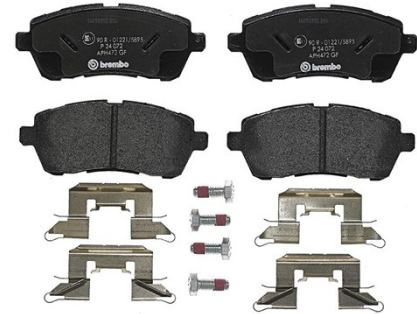

Tekniska data för bromsbeläggen

Axel Fram	WVA 24283
Bredd 125,6 mm	Tjocklek 17,6 mm
Höjd 51,7 mm	Bromssystem Lucas
Funktioner	Slitageindikator Utan
EAN-kod 8020584060452	

Kompatibla fordon

FORD			
Modell	Typ	kW	År
FIESTA Saloon	1.6	89	10/10 -
FIESTA VI (CB1, CCN)	1.0	48	01/13 -
FIESTA VI (CB1, CCN)	1.0	59	10/12 -
FIESTA VI (CB1, CCN)	1.0 EcoBoost	74	01/13 -
FIESTA VI (CB1, CCN)	1.0 EcoBoost	92	09/12 -
FIESTA VI (CB1, CCN)	1.0 Sport	103	05/14 -
FIESTA VI (CB1, CCN)	1.25	44	06/08 -
FIESTA VI (CB1, CCN)	1.25	60	06/08 -
FIESTA VI (CB1, CCN)	1.4	71	06/08 -
FIESTA VI (CB1, CCN)	1.4 LPG	68	01/09 -
FIESTA VI (CB1, CCN)	1.4 LPG	71	01/09 -
FIESTA VI (CB1, CCN)	1.4 TDCi	50	01/09 -
FIESTA VI (CB1, CCN)	1.4 TDCi	51	07/10 -

FIESTA VI (CB1, CCN)	1.5 Flex	82	05/13 -
FIESTA VI (CB1, CCN)	1.5 TDCi	70	05/15 -
FIESTA VI (CB1, CCN)	1.5 TDCi	55	09/12 -
FIESTA VI (CB1, CCN)	1.6	90	01/11 -
FIESTA VI (CB1, CCN)	1.6	62	03/15 -
FIESTA VI (CB1, CCN)	1.6	89	10/10 -
FIESTA VI (CB1, CCN)	1.6 ST	134	03/13 -
FIESTA VI (CB1, CCN)	1.6 ST200	147	04/16 -
FIESTA VI (CB1, CCN)	1.6 TDCi	70	02/10 -
FIESTA VI (CB1, CCN)	1.6 TDCi	55	06/08 -
FIESTA VI (CB1, CCN)	1.6 TDCi	66	06/08 -
FIESTA VI (CB1, CCN)	1.6 Ti	88	06/08 -
FIESTA VI (CB1, CCN)	1.6 Ti	77	09/12 -
FIESTA VI (CB1, CCN)	1.6 Ti	99	12/10 -
FIESTA VI Van	1.0	48	01/13 -
FIESTA VI Van	1.0	59	10/12 -
FIESTA VI Van	1.0 EcoBoost	74	01/13 -
FIESTA VI Van	1.0 EcoBoost	103	05/14 -
FIESTA VI Van	1.0 EcoBoost	92	09/12 -
FIESTA VI Van	1.25	60	01/09 -
FIESTA VI Van	1.4 TDCi	50	01/09 -
FIESTA VI Van	1.4 TDCi	51	07/10 -
FIESTA VI Van	1.5 TDCi	70	05/15 -
FIESTA VI Van	1.5 TDCi	55	10/12 -
FIESTA VI Van	1.6 ST	134	03/13 -
FIESTA VI Van	1.6 TDCi	66	01/09 -
FIESTA VI Van	1.6 TDCi	70	02/10 -
FORD AUSTRALIA			
Modell	Typ	kW	År
FIESTA Hatchback (WS)	1.4 i	71	10/09 12/10
FIESTA Hatchback (WS)	1.6 i	88	10/08 12/10
FIESTA Hatchback (WS)	1.6 TDCi	66	01/09 12/10