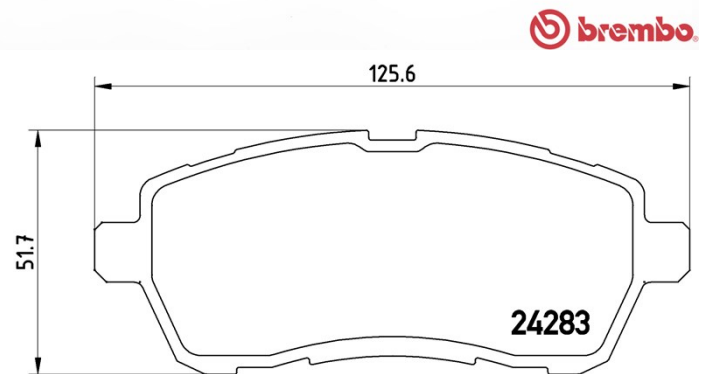

Tekniska data för bromsbeläggen

Axel Fram	WVA 24283
Bredd 125,6 mm	Tjocklek 17,6 mm
Höjd 51,7 mm	Bromssystem Lucas
Funktioner	Slitageindikator Utan
EAN-kod 8020584060452	

Kompatibla fordon

FORD			
Modell	Typ	kW	År
FIESTA Saloon	1.6	89	10/10 -
FIESTA VI (CB1, CCN)	1.0	48	01/13 -
FIESTA VI (CB1, CCN)	1.0	59	10/12 -
FIESTA VI (CB1, CCN)	1.0 EcoBoost	74	01/13 -
FIESTA VI (CB1, CCN)	1.0 EcoBoost	92	09/12 -
FIESTA VI (CB1, CCN)	1.0 Sport	103	05/14 -
FIESTA VI (CB1, CCN)	1.25	44	06/08 -
FIESTA VI (CB1, CCN)	1.25	60	06/08 -
FIESTA VI (CB1, CCN)	1.4	71	06/08 -
FIESTA VI (CB1, CCN)	1.4 LPG	68	01/09 -
FIESTA VI (CB1, CCN)	1.4 LPG	71	01/09 -
FIESTA VI (CB1, CCN)	1.4 TDCi	50	01/09 -
FIESTA VI (CB1, CCN)	1.4 TDCi	51	07/10 -

FIESTA VI (CB1, CCN)	1.5 Flex	82	05/13 -
FIESTA VI (CB1, CCN)	1.5 TDCi	70	05/15 -
FIESTA VI (CB1, CCN)	1.5 TDCi	55	09/12 -
FIESTA VI (CB1, CCN)	1.6	90	01/11 -
FIESTA VI (CB1, CCN)	1.6	62	03/15 -
FIESTA VI (CB1, CCN)	1.6	89	10/10 -
FIESTA VI (CB1, CCN)	1.6 ST	134	03/13 -
FIESTA VI (CB1, CCN)	1.6 ST200	147	04/16 -
FIESTA VI (CB1, CCN)	1.6 TDCi	70	02/10 -
FIESTA VI (CB1, CCN)	1.6 TDCi	55	06/08 -
FIESTA VI (CB1, CCN)	1.6 TDCi	66	06/08 -
FIESTA VI (CB1, CCN)	1.6 Ti	88	06/08 -
FIESTA VI (CB1, CCN)	1.6 Ti	77	09/12 -
FIESTA VI (CB1, CCN)	1.6 Ti	99	12/10 -
FIESTA VI Van	1.0	48	01/13 -
FIESTA VI Van	1.0	59	10/12 -
FIESTA VI Van	1.0 EcoBoost	74	01/13 -
FIESTA VI Van	1.0 EcoBoost	103	05/14 -
FIESTA VI Van	1.0 EcoBoost	92	09/12 -
FIESTA VI Van	1.25	60	01/09 -
FIESTA VI Van	1.4 TDCi	50	01/09 -
FIESTA VI Van	1.4 TDCi	51	07/10 -
FIESTA VI Van	1.5 TDCi	70	05/15 -
FIESTA VI Van	1.5 TDCi	55	10/12 -
FIESTA VI Van	1.6 ST	134	03/13 -
FIESTA VI Van	1.6 TDCi	66	01/09 -
FIESTA VI Van	1.6 TDCi	70	02/10 -
FORD AUSTRALIA			
Modell	Typ	kW	År
FIESTA Hatchback (WS)	1.4 i	71	10/09 12/10
FIESTA Hatchback (WS)	1.6 i	88	10/08 12/10
FIESTA Hatchback (WS)	1.6 TDCi	66	01/09 12/10