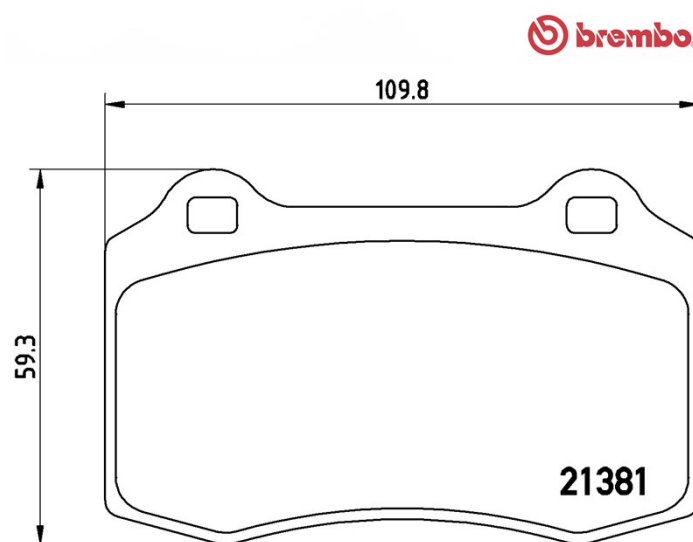

Tekniska data för bromsbeläggen

Axel Fram	WVA 21381
Bredd 109,8 mm	Tjocklek 14 mm
Höjd 59,3 mm	Bromssystem Brembo
Funktioner	Slitageindikator Utan

EAN-kod
8020584060469

Kompatibla fordon

CITROËN

Modell	Typ	kW	År
DS3	1.6 Racing	149	02/11 07/15
DS3	1.6 Racing	152	02/11 07/15
DS3 Convertible	1.6 Racing	152	03/14 07/15

FORD

Modell	Typ	kW	År
FOCUS (DAW, DBW)	RS	158	10/02 11/04

OE-nummer

Kompatibla OE-nummer

FORD	1230725
FORD	1230732