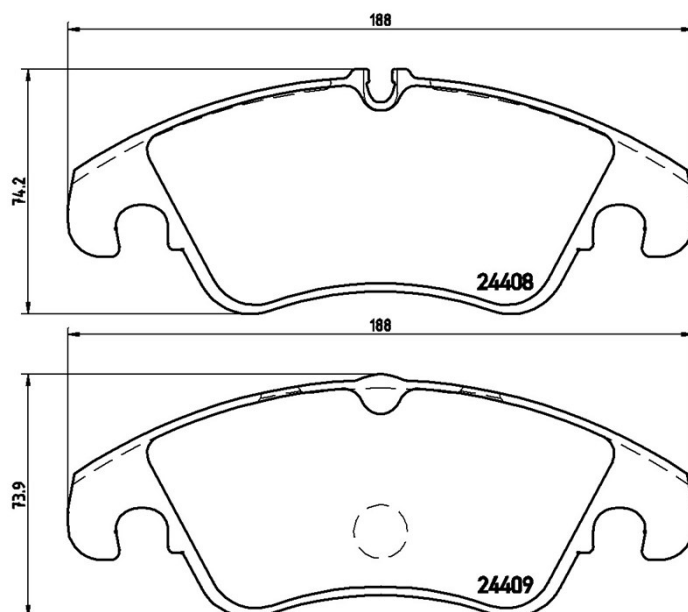

Tekniska data för bromsbeläggen

Axel

Fram

WVA

24408, 24409, 24743

Bredd

188 mm

Tjocklek

18,7 mm

Höjd

73,9 - 74,2 mm

Bromssystem

Lucas

Funktioner

Med bromsok skruvar

Med kolvlämna

Slitageindikator

Förberedd

EAN-kod

8020584060476

Kompatibla fordon

FORD

Modell	Typ	kW	År
FOCUS II (DA_, HCP, DP)	2.5 RS	224	01/09 07/11
FOCUS II (DA_, HCP, DP)	2.5 RS 500	257	05/10 07/11

FORD AUSTRALIA

Modell	Typ	kW	År
FOCUS Hatchback (LV)	2.5 i RS Turbo	224	01/10 12/10

OE-nummer

Kompatibla OE-nummer

FORD	1551486