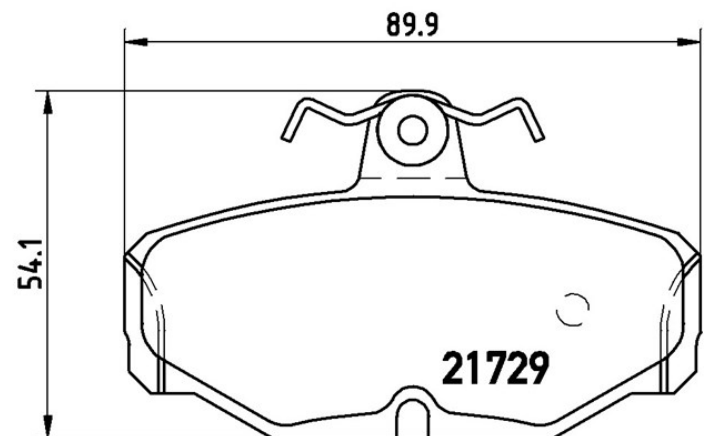

Bromsbelägg P 24 079

Tekniska data för bromsbeläppen

Axel

Bak

WVA

20981, 21729

Bredd

89,9 mm

Tjocklek

13,7 mm

Höjd

53,6 mm

Bromssystem

Lucas

Funktioner

Med bromsok skruvar

Slitageindikator

Elektrisk

EAN-kod

8020584060520

Kompatibla fordon

FORD

Modell	Typ	kW	År
SCORPIO I (GAE, GGE)	2.0	80	11/88 10/92
SCORPIO I (GAE, GGE)	2.0 i	85	02/92 09/94
SCORPIO I (GAE, GGE)	2.0 i	88	05/89 09/94
SCORPIO I (GAE, GGE)	2.4 i Cat	92	10/88 09/94