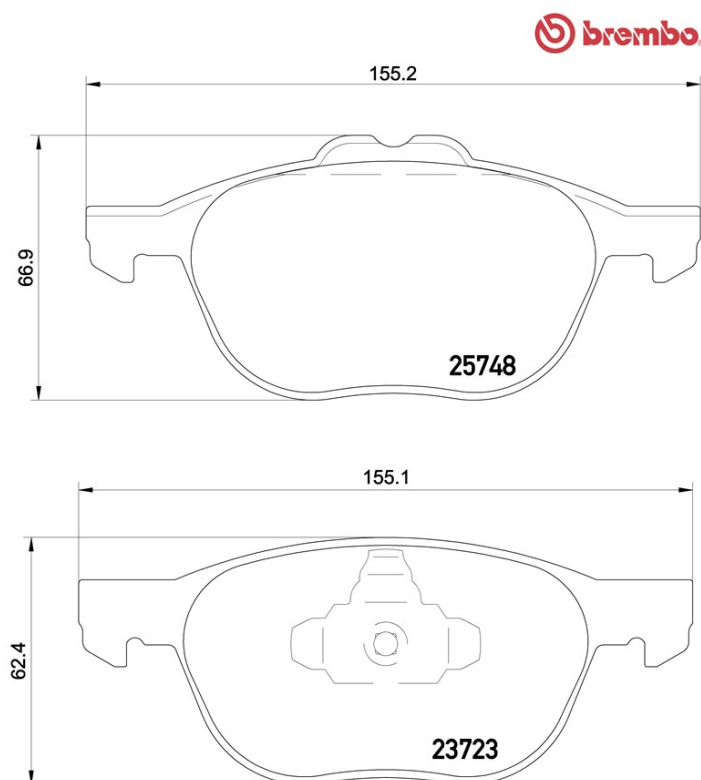

Tekniska data för bromsbeläggen

Axel
Fram

WVA
25748, 23723

Bredd
155,3 mm

Tjocklek
18,2 mm

Höjd
62,4 mm

Bromssystem
Teves

Funktioner

Slitageindikator
Utan

EAN-kod
8020584109724

Kompatibla fordon

FORD

Modell	Typ	kW	År
KUGA II (DM2)	1.5 EcoBoost	88	01/16 -
KUGA II (DM2)	1.5 EcoBoost	134	06/16 -
KUGA II (DM2)	1.5 EcoBoost	110	09/14 -
KUGA II (DM2)	1.5 EcoBoost 4x4	134	09/14 -
KUGA II (DM2)	1.6 EcoBoost	110	03/13 -
KUGA II (DM2)	1.6 EcoBoost 4x4	110	03/13 -
KUGA II (DM2)	2.0	179	03/13 06/16