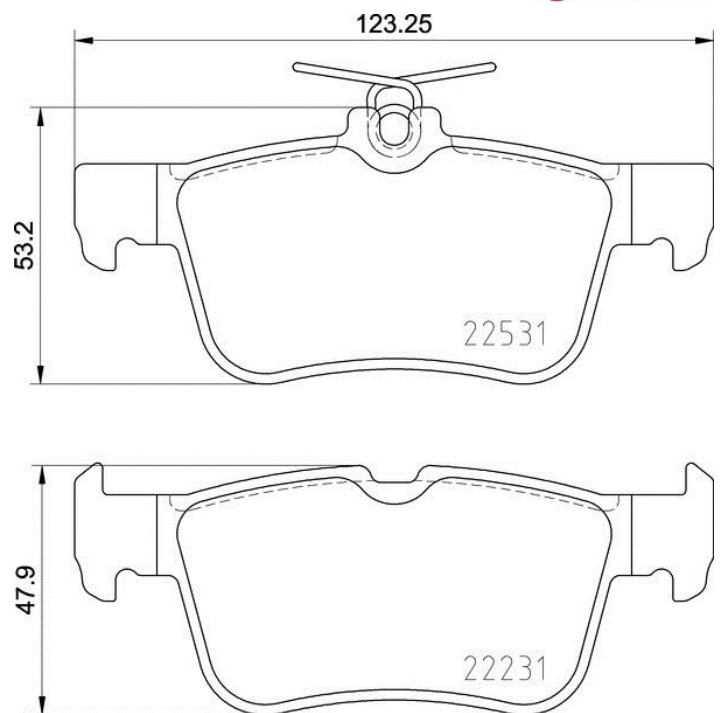

Tekniska data för bromsbeläggen

Axel Bak	WVA 22231, 22531
Bredd 123,25 mm	Tjocklek 15,9 mm
Höjd 47,9 - 53,2 mm	Bromssystem ATE
Funktioner	Slitageindikator Utan
EAN-kod 8020584087046	

Kompatibla fordon

FORD				
Modell	Typ	kW	År	
GALAXY (CK)	1.5 EcoBoost	121	07/18 -	
GALAXY (CK)	1.5 EcoBoost	118	01/15 06/18	
GALAXY (CK)	2.0 EcoBlue	88	07/18 -	
GALAXY (CK)	2.0 EcoBlue	110	07/18 -	
GALAXY (CK)	2.0 EcoBlue	140	07/18 -	
GALAXY (CK)	2.0 EcoBlue 4x4	110	07/18 -	
GALAXY (CK)	2.0 EcoBlue 4x4	140	07/18 -	
GALAXY (CK)	2.0 EcoBlue Bi-Turbo	176	07/18 -	

GALAXY (CK)	2.0 EcoBoost	176	01/15 -
GALAXY (CK)	2.0 TDCi	88	01/15 06/18
GALAXY (CK)	2.0 TDCi	110	01/15 06/18
GALAXY (CK)	2.0 TDCi	132	01/15 06/18
GALAXY (CK)	2.0 TDCi 4x4	110	05/15 06/18
GALAXY (CK)	2.0 TDCi 4x4	132	05/15 06/18
GALAXY (CK)	2.0 TDCi Bi-Turbo	154	01/15 06/18
KUGA II (DM2)	1.5 EcoBoost	88	01/16 -
KUGA II (DM2)	1.5 EcoBoost	134	06/16 -
KUGA II (DM2)	1.5 EcoBoost	110	09/14 -
KUGA II (DM2)	1.5 EcoBoost 4x4	134	09/14 -
KUGA II (DM2)	1.5 EcoBoost 4x4	132	10/15 -
KUGA II (DM2)	1.5 TDCi	88	07/16 -
KUGA II (DM2)	1.6 EcoBoost	110	03/13 -
KUGA II (DM2)	1.6 EcoBoost 4x4	110	03/13 -
KUGA II (DM2)	1.6 EcoBoost 4x4	134	03/13 -
KUGA II (DM2)	2.0 EcoBoost 4x4	178	08/17 -
KUGA II (DM2)	2.0 TDCi	85	03/13 -
KUGA II (DM2)	2.0 TDCi	100	03/13 -
KUGA II (DM2)	2.0 TDCi	103	03/13 -
KUGA II (DM2)	2.0 TDCi	88	09/14 -
KUGA II (DM2)	2.0 TDCi	110	09/14 -
KUGA II (DM2)	2.0 TDCi 4x4	100	03/13 -
KUGA II (DM2)	2.0 TDCi 4x4	103	03/13 -
KUGA II (DM2)	2.0 TDCi 4x4	120	03/13 -
KUGA II (DM2)	2.0 TDCi 4x4	110	09/14 -
KUGA II (DM2)	2.0 TDCi 4x4	132	09/14 -
KUGA II (DM2)	2.5	125	09/13 -
KUGA II (DM2)	2.5	110	01/14 -
KUGA II Van	1.5 EcoBoost	110	09/14 -
KUGA II Van	1.5 EcoBoost 4x4	134	09/14 -