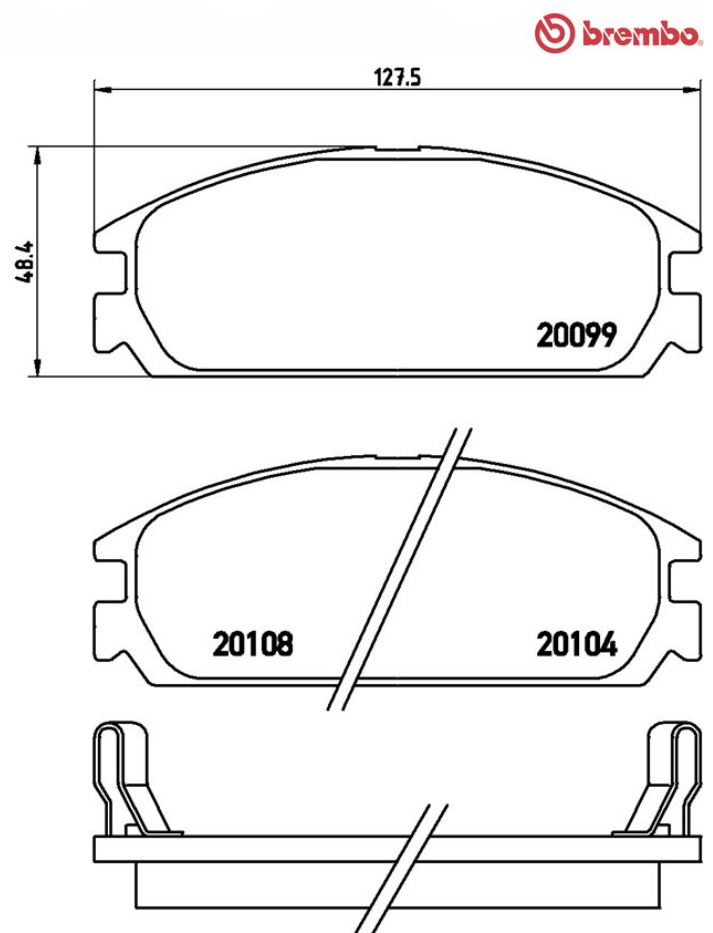

Tekniska data för bromsbeläggen

Axel
Fram

WVA
20099,20104,20108

Bredd
127,5 mm

Tjocklek
15 mm

Höjd
48,4 mm

Bromssystem
Akebono

Funktioner

Slitageindikator
Akustisk

EAN-kod
8020584052440

Kompatibla fordon

ACURA

Modell	Typ	kW/CV	År
INTEGRA Coupe	1.5	63/85	01/85 12/90
INTEGRA Coupe	1.6	74/100	01/85 12/90
INTEGRA Coupe	1.6 i	88/120	01/85 12/90
INTEGRA Hatchback	1.5	63/85	01/85 12/90