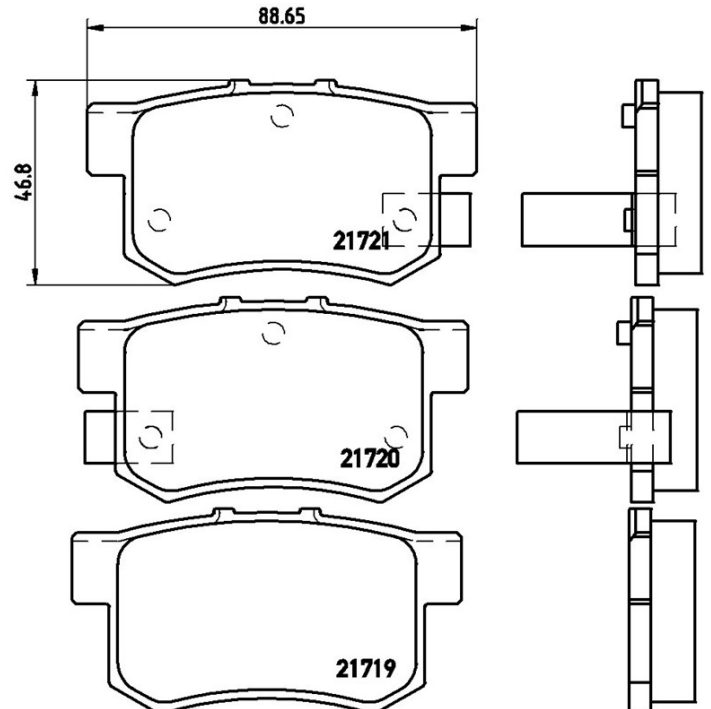

- ✓ OE-standardkvalitet
- ✓ Brembokvalitet
- ✓ Certifierat ECE-R90
- ✓ Säkerhet
- ✓ Prestanda
- ✓ Komfort

Tekniska specifikationer

EAN-kod	Bak	Tjocklek
8020584052563		15 mm
Bredd	Höjd	Bromssystem
89 mm	47 mm	Akebono
Slitagenivåindikator	WVA	
Akustisk	21719,21720,21721	

HONDA

ACCORD IV (CB)	1.8	77/105	01-90 12-91
ACCORD IV (CB)	2.0 16V (CB3)	66/90	01-90 03-93
ACCORD IV (CB)	2.0 16V (CB3)	81/110	01-90 03-93
ACCORD IV (CB)	2.0 i 16V (CB3)	98/133	01-90 03-93
ACCORD IV (CB)	2.2 (CB3, CB7)	103/140	10-91 10-93
ACCORD IV (CB)	2.2 i 16V (CB7)	110/150	01-90 03-93
ACCORD IV (CB)	2.2 i 16V Automatik (CB7)	108/147	01-90 03-93
ACCORD IV Aerodeck (CB)	2.0 i 16V (CC9)	98/133	03-93 12-93
ACCORD IV Aerodeck (CB)	2.2 (CB8, CB9)	103/140	05-92 12-93
ACCORD IV Aerodeck (CB)	2.2 i 16V (CB8)	108/147	01-91 12-93
ACCORD IV Aerodeck (CB)	2.2 i 16V (CB8)	110/150	01-91 12-93