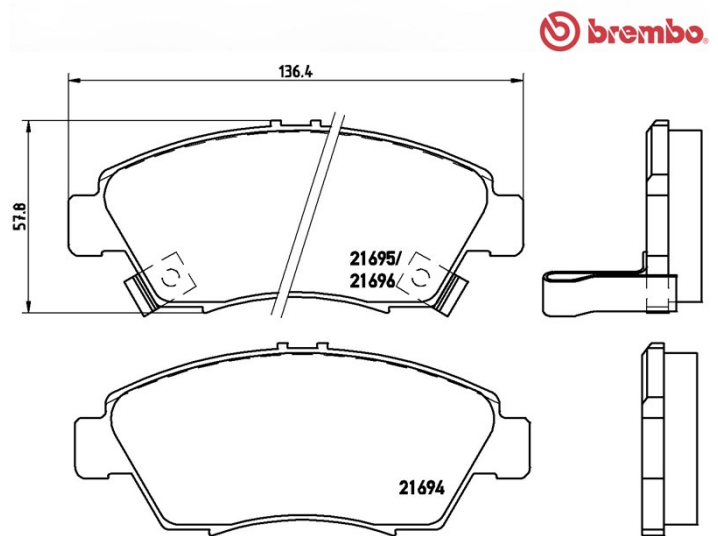

Tekniska data för bromsbelägg

Axel
Fram

WVA
21694, 21695, 21696

Bredd
136,4 mm

Tjocklek
17,3 mm

Höjd
57,8 mm

Bromssystem
Akebono

Funktioner

Slitageindikator
Akustisk

EAN-kod
8020584052570

Kompatibla fordon

ACURA				
Modell	Typ	kW	År	
ILX Saloon	1.5 Hybrid	68	11/12 -	
HONDA				
Modell	Typ	kW	År	
AIRWAVE	1.5 VTEC	81	06/04 -	
AIRWAVE	1.5 VTEC 4x4	81	06/04 -	
CIVIC IX Saloon (FB, FG)	1.5 Hybrid	67	02/14 -	
CIVIC IX Saloon (FB, FG)	1.5 Hybrid	82	06/12 -	
CIVIC V Coupe (EJ)	1.6 i Vtec (EJ1)	92	01/94 03/96	
CIVIC V Hatchback (EG)	1.6 VTi 16V (EG6)	118	10/91 11/95	
CIVIC V Saloon (EG, EH)	1.6 VTi (EG9)	118	10/91 11/95	
CIVIC VI Coupe (EJ, EM1)	1.6	79	05/96 04/99	