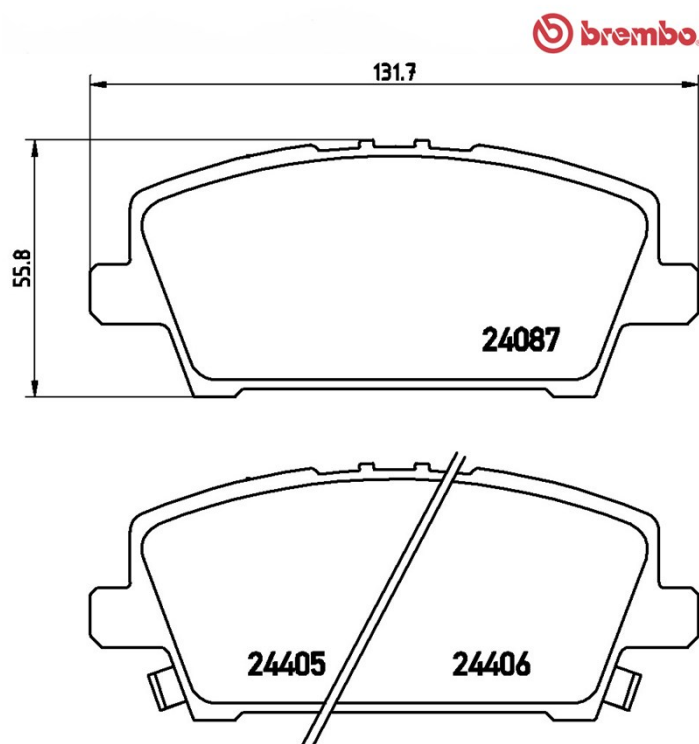

Tekniska data för bromsbeläggen

Axel
Fram

WVA
24405,24087,24406

Bredd
131,7 mm

Tjocklek
17,5 mm

Höjd
55,8 mm

Bromssystem
Lucas

Funktioner

Slitageindikator
Akustisk

EAN-kod
8020584059500

Kompatibla fordon

HONDA

Modell	Typ	kW	År
CIVIC VIII Hatchback (FN, FK)	1.4 (FK1)	61	09/05 -
CIVIC VIII Hatchback (FN, FK)	1.4 (FK1, FN4)	73	10/08 -
CIVIC VIII Hatchback (FN, FK)	1.6	84	09/05 -
CIVIC VIII Hatchback (FN, FK)	1.8 (FN1, FK2)	103	09/05 -
CIVIC VIII Hatchback (FN, FK)	2.2 CTDi (FK3)	103	09/05 -