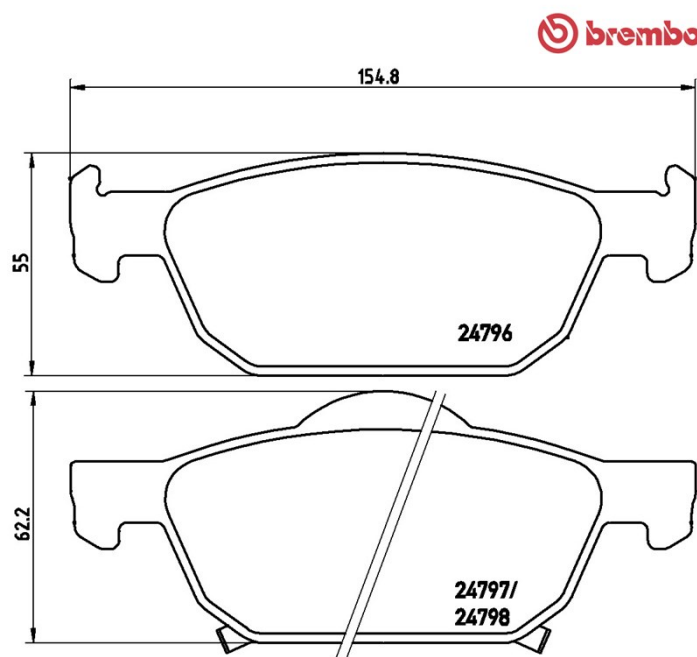

Tekniska data för bromsbeläggen

Axel
Fram

WVA
24796,24798,24797

Bredd
154,8 mm

Tjocklek
17,5 mm

Höjd
55 - 62,2 mm

Bromssystem
Teves

Funktioner
Med kolvlämma

Slitageindikator
Akustisk

EAN-kod
8020584060575

Kompatibla fordon

HONDA

Modell	Typ	kW	År
ACCORD VIII (CP)	2.0 i-VTEC (CP1)	114	07/08 09/12
ACCORD VIII (CU)	2.0 i (CU1)	115	06/08 06/15
ACCORD VIII (CU)	2.2 i-DTEC (CU3)	110	07/08 06/15
ACCORD VIII (CU)	2.2 i-DTEC (CU3)	132	07/08 06/15
ACCORD VIII (CU)	2.4 i (CU2)	148	07/08 06/15
ACCORD VIII Estate (CW)	2.0 i (CW1)	115	07/08 -
ACCORD VIII Estate (CW)	2.2 i-DTEC (CW3)	110	07/08 -
ACCORD VIII Estate (CW)	2.2 i-DTEC (CW3)	132	07/08 -
ACCORD VIII Estate (CW)	2.4 i (CW2)	148	07/08 -