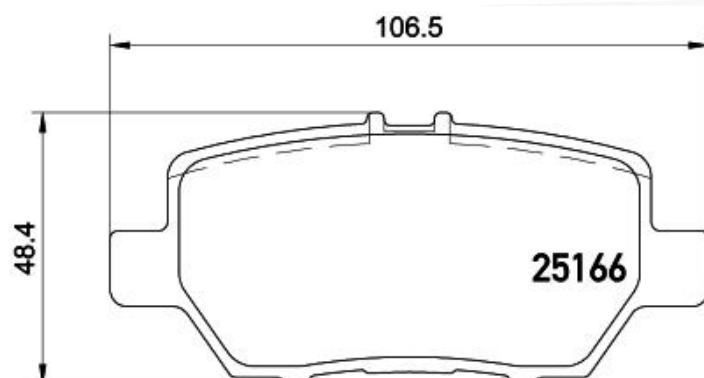

Tekniska data för bromsbeläggen

Axel
Bak

WVA
25166,25167,25168

Bredd
106,5 mm

Tjocklek
15,9 mm

Höjd
48,4 mm

Bromssystem
Acura

Funktioner

Slitageindikator
Akustisk

EAN-kod
8020584080030

Kompatibla fordon

HONDA

Modell	Typ	kW/CV	År
LEGEND IV (KB_)	3.5 V6 4WD (KB1)	217/295	05/06 12/12
LEGEND IV (KB_)	3.7 VTEC V6 4WD	226/307	08/08 12/13
LEGEND IV (KB_)	3.7 VTEC V6 4WD (KB2)	217/295	07/08 12/12