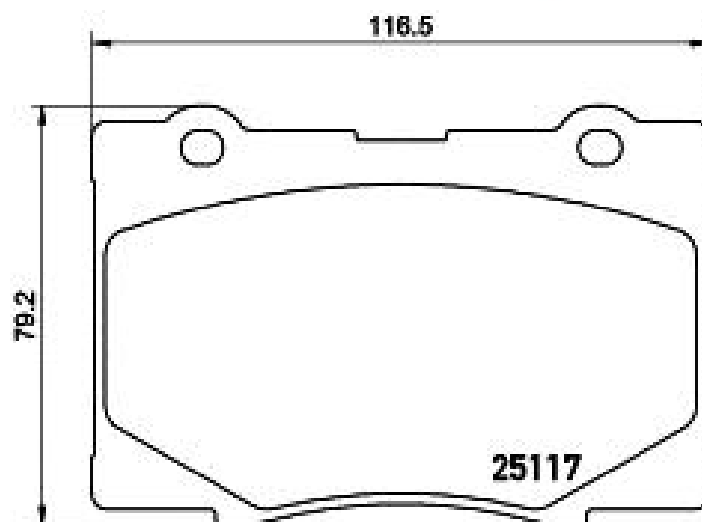

Bromsbelägg P 28 079

 **brembo**
AFTERMARKET

Tekniska data för bromsbeläggen

Axel
Fram

WVA
25117,25118

Bredd
116,5 mm

Tjocklek
16 mm

Höjd
79,2 - 90,8 mm

Bromssystem
Akebono

Funktioner

Slitageindikator
Akustisk

EAN-kod
8020584080023

 **brembo**

Kompatibla fordon

HONDA

Modell

Typ

kW

År

LEGEND IV (KB_)	3.5 V6 4WD (KB1)	217	05/06 12/12
-----------------	------------------	-----	-------------

LEGEND IV (KB_)	3.7 VTEC V6 4WD	226	08/08 12/13
-----------------	-----------------	-----	-------------