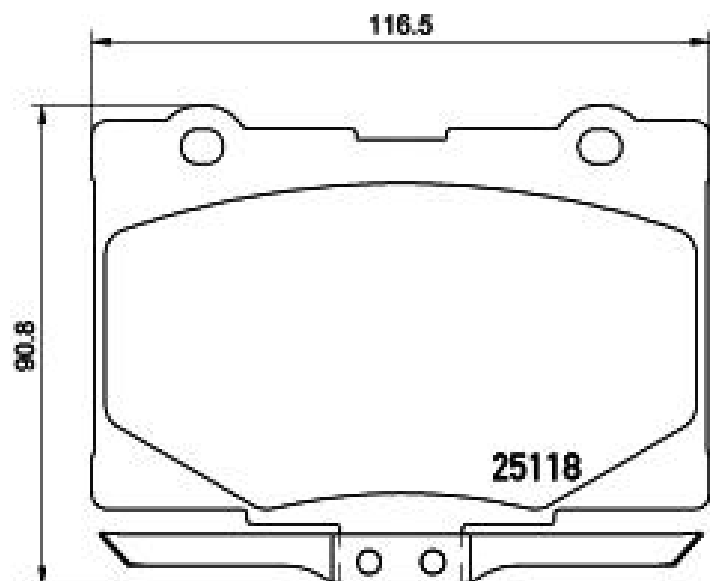

Bromsbelägg P 28 079

Tekniska data för bromsbeläggen

Axel
Fram

WVA
25117,25118

Bredd
116,5 mm

Tjocklek
16 mm

Höjd
79,2 - 90,8 mm

Bromssystem
Akebono

Funktioner

Slitageindikator
Akustisk

EAN-kod
8020584080023

Kompatibla fordon

ACURA

Modell

Typ

kW/CV

År

RL	3.5 iVtec AWD	217/295	10/06 -
----	---------------	---------	---------

RL	3.7 AWD	226/307	09/08 -
----	---------	---------	---------

HONDA

Modell	Typ	kW/CV	År
LEGEND IV (KB_)	3.5 V6 4WD (KB1)	217/295	05/06 12/12
LEGEND IV (KB_)	3.7 VTEC V6 4WD	226/307	08/08 12/13
LEGEND IV (KB_)	3.7 VTEC V6 4WD (KB2)	217/295	07/08 12/12