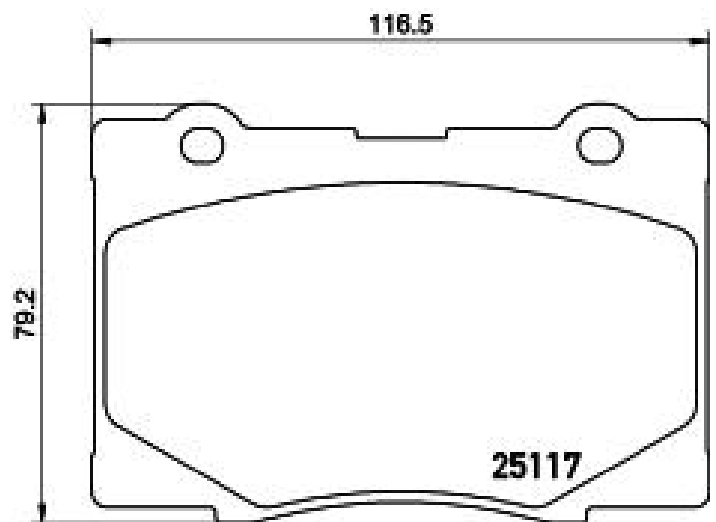

Bromsbelägg P 28 079

Tekniska data för bromsbeläggen

Axel
Fram

WVA
25117,25118

Bredd
116,5 mm

Tjocklek
16 mm

Höjd
79,2 - 90,8 mm

Bromssystem
Akebono

Funktioner

Slitageindikator
Akustisk

EAN-kod
8020584080023

Kompatibla fordon

ACURA

Modell

Typ

kW/CV

År

RL	3.5 iVtec AWD	217/295	10/06 -
----	---------------	---------	---------

RL	3.7 AWD	226/307	09/08 -
----	---------	---------	---------

HONDA

Modell	Typ	kW/CV	År
LEGEND IV (KB_)	3.5 V6 4WD (KB1)	217/295	05/06 12/12
LEGEND IV (KB_)	3.7 VTEC V6 4WD	226/307	08/08 12/13
LEGEND IV (KB_)	3.7 VTEC V6 4WD (KB2)	217/295	07/08 12/12