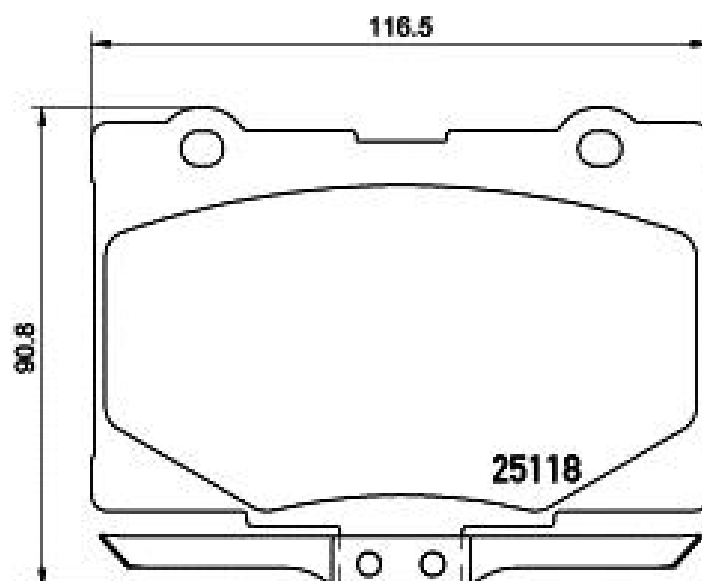

Kompatibla fordon

HONDA

Modell

Typ

kW

År