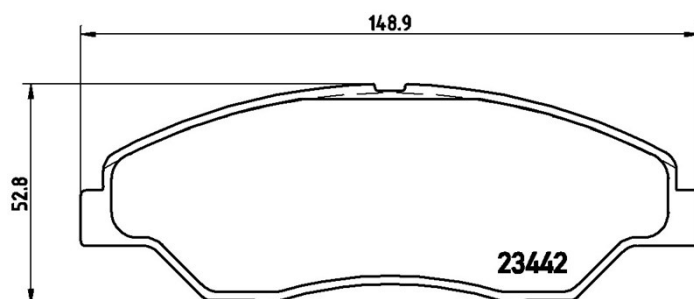

Tekniska data för bromsbeläggen

Axel
Fram

WVA
23442,23443,23444

Bredd
148,9 mm

Tjocklek
16 mm

Höjd
52,8 mm

Bromssystem
Sumitomo

Funktioner

Slitageindikator
Akustisk

EAN-kod
8020584052853

Kompatibla fordon

KIA

Modell	Typ	kW/CV	År
RETONA Closed Off-Road Vehicle (FK)	2.0 16V	94/128	05/00 12/01
RETONA Closed Off-Road Vehicle (FK)	2.0 TD	61/83	06/99 12/01
SPORTAGE SUV (K00)	2.0	87/118	10/00 08/03
SPORTAGE SUV (K00)	2.0 4WD	87/118	10/00 08/03
SPORTAGE SUV (K00)	2.0 i 16V	94/128	10/99 08/03
SPORTAGE SUV (K00)	2.0 i 16V 4WD	95/130	11/98 08/04