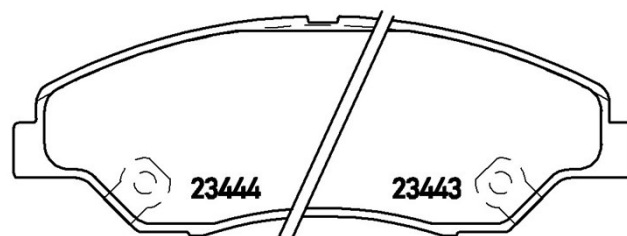

Tekniska data för bromsbeläggen

Axel
Fram

WVA
23442,23443,23444

Bredd
148,9 mm

Tjocklek
16 mm

Höjd
52,8 mm

Bromssystem
Sumitomo

Funktioner

Slitageindikator
Akustisk

EAN-kod
8020584052853

Kompatibla fordon

KIA

Modell	Typ	kW/CV	År
RETONA Closed Off-Road Vehicle (FK)	2.0 16V	94/128	05/00 12/01
RETONA Closed Off-Road Vehicle (FK)	2.0 TD	61/83	06/99 12/01
SPORTAGE SUV (K00)	2.0	87/118	10/00 08/03
SPORTAGE SUV (K00)	2.0 4WD	87/118	10/00 08/03
SPORTAGE SUV (K00)	2.0 i 16V	94/128	10/99 08/03
SPORTAGE SUV (K00)	2.0 i 16V 4WD	95/130	11/98 08/04