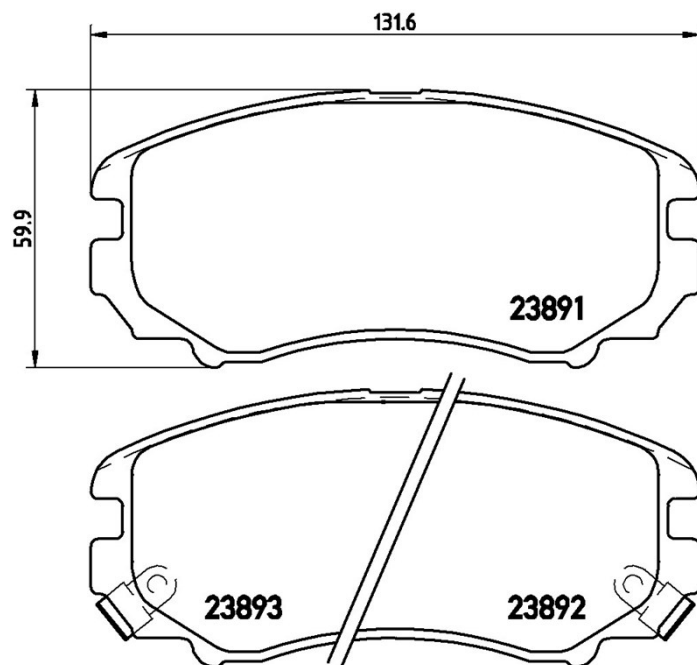

Tekniska data för bromsbeläggen

Axel
Fram

WVA
23891,23893,23892

Bredd
131,6 mm

Tjocklek
16,9 mm

Höjd
59,9 mm

Bromssystem
Mando

Funktioner

Slitageindikator
Akustisk

EAN-kod
8020584052884

Kompatibla fordon

HYUNDAI

Modell	Typ	kW	År
COUPE (GK)	1.6 16V	77	03/02 08/09
COUPE (GK)	1.6 16V	79	03/02 08/09
COUPE (GK)	2.0	102	03/02 08/09
COUPE (GK)	2.0	100	08/01 08/09
COUPE (GK)	2.0 GLS	105	02/03 08/09
COUPE (GK)	2.7 V6	121	01/01 08/09
COUPE (GK)	2.7 V6	123	03/02 08/09
ELANTRA (XD)	2.0	105	10/03 07/06