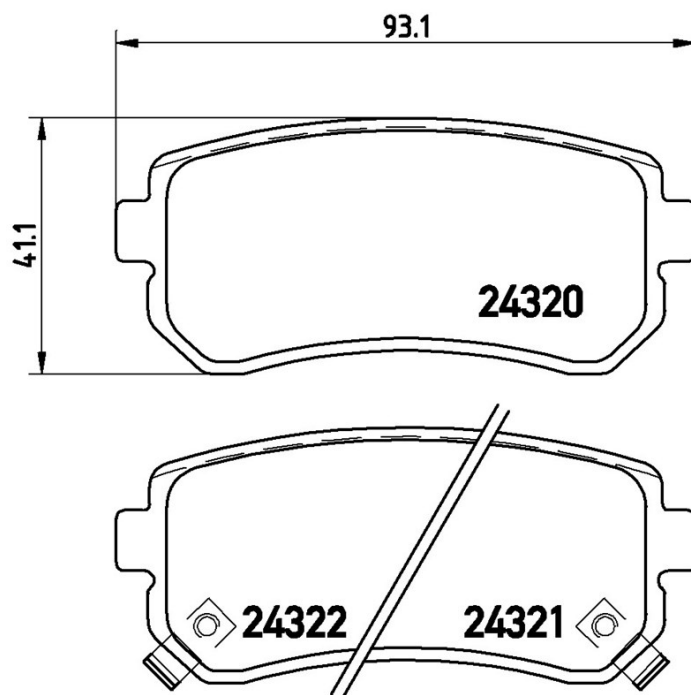

Tekniska data för bromsbeläggen

Axel
Bak

WVA
24320,24322,24321

Bredd
93,1 mm

Tjocklek
15,9 mm

Höjd
41,1 mm

Bromssystem
Mando

Funktioner

Slitageindikator
Akustisk

EAN-kod
8020584060636

Kompatibla fordon

DODGE

Modell	Typ	kW	År
ATTITUDE	1.3	71	01/06 12/11
ATTITUDE	1.6	82	01/06 12/11
ATTITUDE	1.6	92	08/10 12/11

HYUNDAI

Modell	Typ	kW	År
ACCENT III (MC) / SOLARIS III (MC)	1.4 GL	71	11/05 11/10
ACCENT III (MC) / SOLARIS III (MC)	1.5 CRDi GLS	81	11/05 11/10