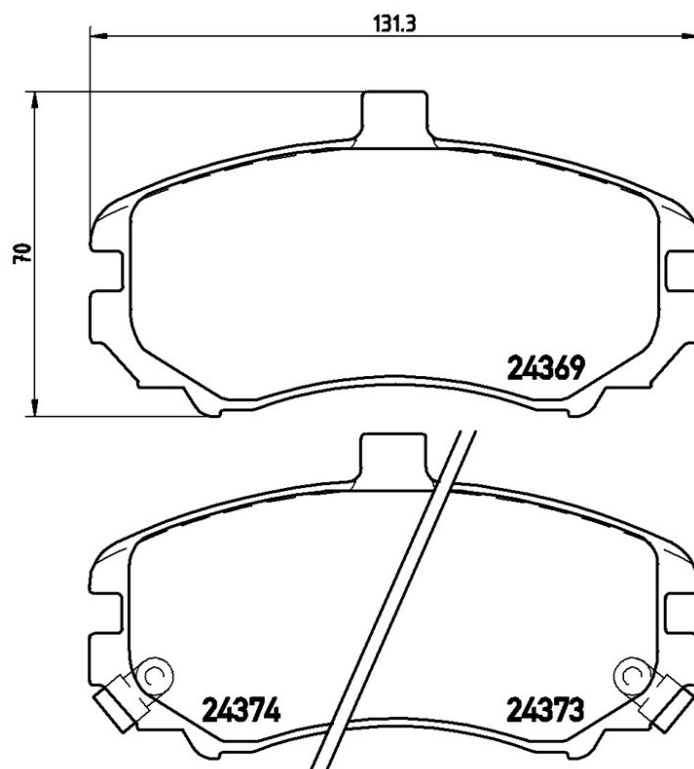

Tekniska data för bromsbelägg

Axel
Fram

WVA
24369,24373,24374

Bredd
131,3 mm

Tjocklek
17 mm

Höjd
70 mm

Bromssystem
Mando

Funktioner

Slitageindikator
Akustisk

EAN-kod
8020584060674

brembo

Kompatibla fordon

HYUNDAI

Modell	Typ	kW/CV	År
ELANTRA (XD)	1.6	77/105	05/03 07/06
ELANTRA (XD)	1.6	66/90	06/00 07/06
ELANTRA (XD)	1.6	79/107	06/00 07/06
ELANTRA (XD)	1.6	82/112	09/03 07/06
ELANTRA (XD)	1.8	97/132	06/00 07/06
ELANTRA (XD)	1.8	98/133	11/02 07/06