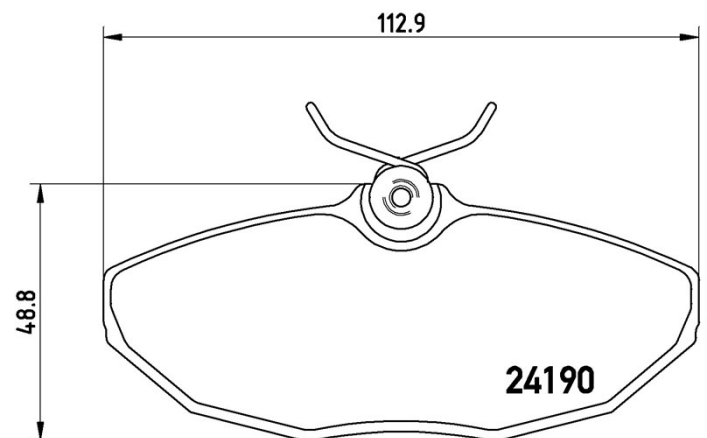

# Bromsbelägg P 36 015

## Tekniska data för bromsbeläggen

<b>Axel</b> Bak	<b>WVA</b> 24190
<b>Bredd</b> 112,9 mm	<b>Tjocklek</b> 16,5 mm
<b>Höjd</b> 48,8 mm	<b>Bromssystem</b> Lucas
<b>Funktioner</b>	<b>Slitageindikator</b> Utan
<b>EAN-kod</b> 8020584053089	

### JAGUAR

Modell	Typ	kW	År
S-TYPE (X200)	2.5 V6	147	04/02 10/07
S-TYPE (X200)	2.7 D	152	06/04 10/07
S-TYPE (X200)	4.2 V8	219	04/02 10/07