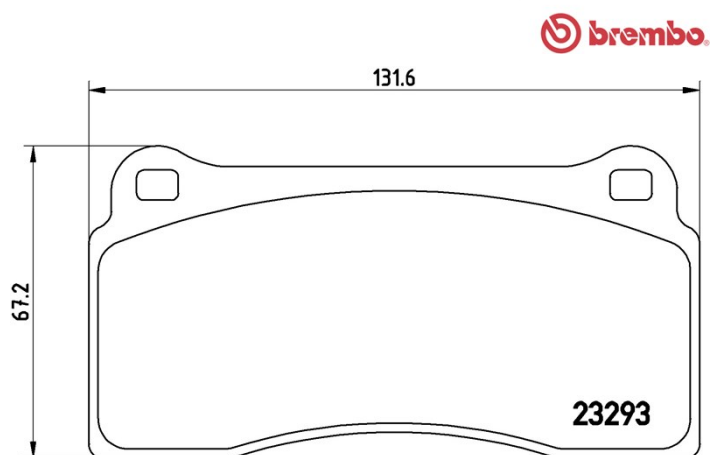

Tekniska data för bromsbeläggen

Axel Fram	WVA 23293
Bredd 131,6 mm	Tjocklek 18,2 mm
Höjd 67,2 mm	Bromssystem Brembo
Funktioner	Slitageindikator Utan

EAN-kod
8020584060841

Kompatibla fordon

DAIMLER

Modell	Typ	kW	År
DAIMLER XJ (X30_)	V8 Super 4.0	267	07/97 06/03
DAIMLER XJ (X30_)	V8 Super 4.0	276	07/97 06/03

JAGUAR

Modell	Typ	kW	År
XJ (X308)	4.0	267	07/97 05/03
XJ (X308)	4.0	276	09/97 05/03
XK 8 Convertible (X100)	4.0	267	02/98 07/05
XK 8 Convertible (X100)	4.0	209	03/96 12/02
XK 8 Convertible (X100)	4.0	216	05/96 07/99
XK 8 Convertible (X100)	4.0 XKR	276	05/98 07/05
XK 8 Convertible (X100)	4.2	219	08/02 12/06
XK 8 Convertible (X100)	R4,2	291	08/02 12/06

XK 8 Coupe (X100)	4.0	267	02/98 07/05
XK 8 Coupe (X100)	4.0	209	03/96 07/05
XK 8 Coupe (X100)	4.0	216	05/96 07/05
XK 8 Coupe (X100)	4.0 XKR	276	05/98 07/05
XK 8 Coupe (X100)	4.2	219	08/02 07/05
XK 8 Coupe (X100)	R 4,2	291	08/02 07/05