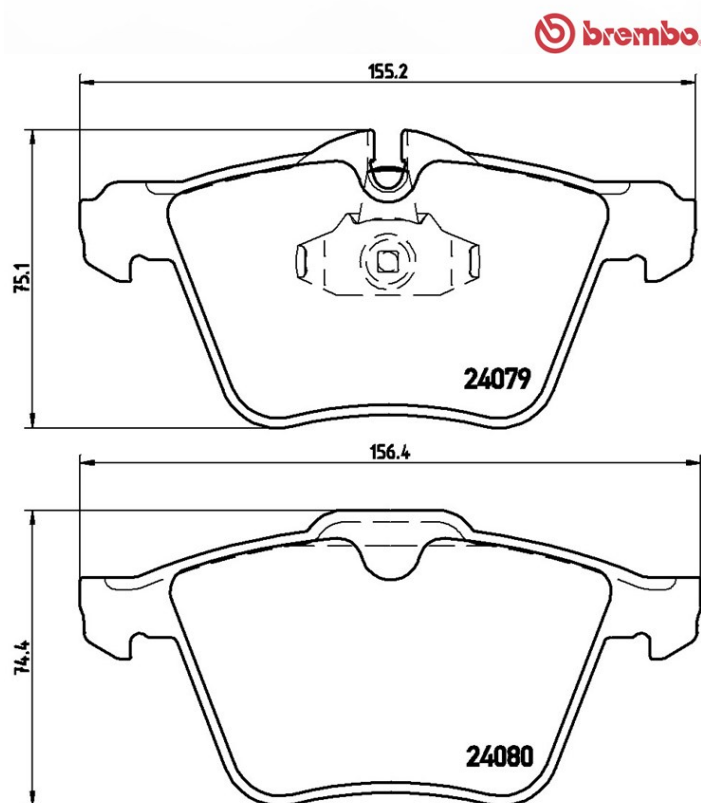

Tekniska data för bromsbelägg

Axel

Fram

WVA

24079, 24080

Bredd

155,2 - 156,4 mm

Tjocklek

18,7 - 20,2 mm

Höjd

74,4 - 75,1 mm

Bromssystem

Teves

Funktioner

Med kolvlämma

Slitageindikator

Förberedd

EAN-kod

8020584108871

Kompatibla fordon

JAGUAR

Modell	Typ	kW	År
S-TYPE (X200)	4.2 Supercharged	298	11/01 12/08
S-TYPE (X200)	R 4,2 V8	291	04/02 10/07
XF (X250)	3.0	250	03/12 04/15
XF (X250)	3.0 AWD	250	10/12 04/15
XF (X250)	3.0 D	155	03/09 04/15
XF (X250)	3.0 D	177	03/09 04/15