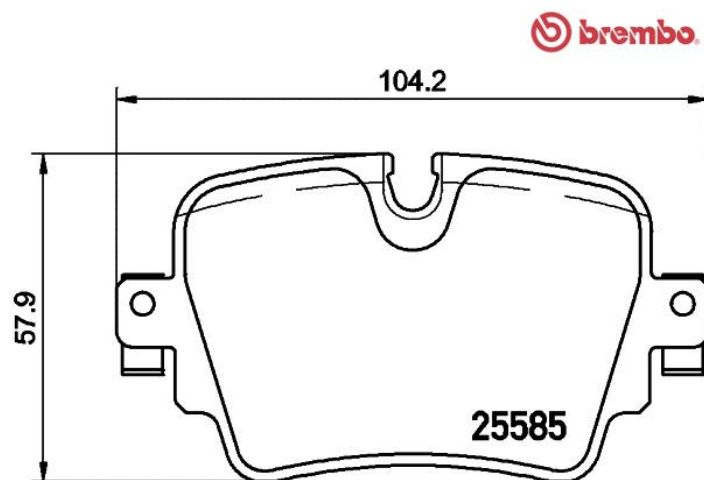

Tekniska data för bromsbeläggen

Axel Bak	WVA 25585
Bredd 104,4 mm	Tjocklek 17,4 mm
Höjd 57,9 mm	Bromssystem TRW
Funktioner	Slitageindikator Förberedd
EAN-kod 8020584084120	

Kompatibla fordon

JAGUAR

Modell	Typ	kW	År
F-TYPE Convertible (X152)	2.0 Ti4	221	07/17 -
F-TYPE Convertible (X152)	3.0 SCV6	250	10/12 -
F-TYPE Convertible (X152)	3.0 SCV6 S	280	10/12 -
F-TYPE Convertible (X152)	3.0 SCV6 S AWD	280	12/14 -
F-TYPE Convertible (X152)	5.0 SCV8 R	405	10/13 -
F-TYPE Convertible (X152)	5.0 SCV8 RAWD	405	12/14 -
F-TYPE Convertible (X152)	5.0 SCV8 SVR	423	05/15 -
F-TYPE Convertible (X152)	5.0 SCV8 SVR	423	12/15 -
F-TYPE Convertible (X152)	SCV6 400 SPORT	294	11/16 -
F-TYPE Convertible (X152)	SCV6 400 SPORT AWD	294	11/16 -
F-TYPE Coupe (X152)	2.0 Ti4	221	07/17 -
F-TYPE Coupe (X152)	3.0 SCV6	250	10/13 -

F-TYPE Coupe (X152)	3.0 SCV6 400 SPORT	294	11/16 -
F-TYPE Coupe (X152)	3.0 SCV6 400 SPORT AWD	294	11/16 -
F-TYPE Coupe (X152)	3.0 SCV6 S	280	10/13 -
F-TYPE Coupe (X152)	3.0 SCV6 S AWD	280	12/14 -
F-TYPE Coupe (X152)	5.0 SCV8 R	405	10/13 -
F-TYPE Coupe (X152)	5.0 SCV8 RAWD	405	12/14 -
F-TYPE Coupe (X152)	5.0 SCV8 SVR	423	12/15 -
XJ (X351)	3.0 SCV6	250	03/12 -
XJ (X351)	3.0 SCV6 AWD	250	10/12 -
XJ (X351)	3.0 SDV6	221	04/15 -
XJ (X351)	3.0 SDV6	202	10/09 12/15
XJ (X351)	5.0 V8	283	10/09 -