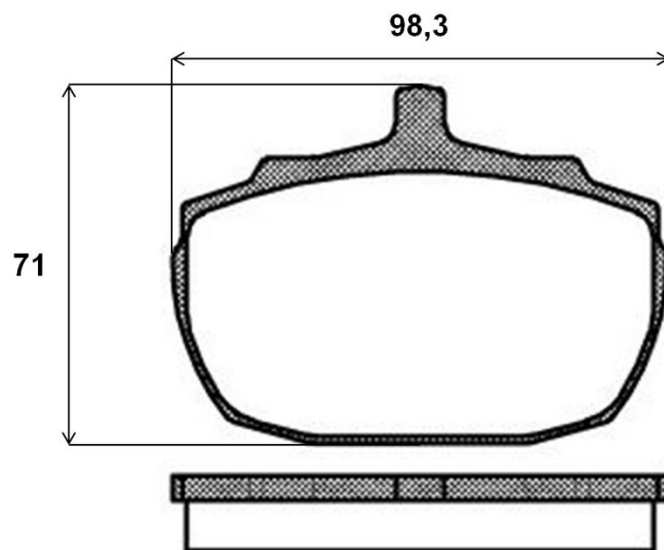

Bromsbelägg P 52 005

Tekniska data för bromsbeläggen

| | |
|---------------------------------|-----------------------------------|
| Axel Fram | WVA 20577 |
| Bredd 98,3 mm | Tjocklek 15 mm |
| Höjd 71 mm | Bromssystem AP Lockheed |
| Funktioner | Slitageindikator Utan |
| EAN-kod 8020584054352 | |