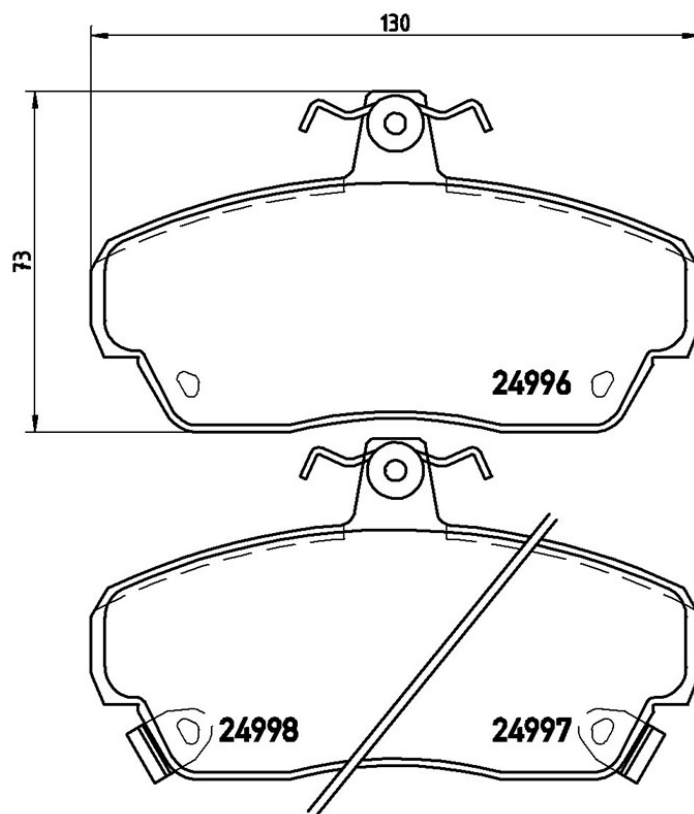

Tekniska data för bromsbeläggen

Axel
Fram

WVA
24998,24996,24997

Bredd
130 mm

Tjocklek
17,4 mm

Höjd
73 mm

Bromssystem
Lucas

Funktioner

Slitageindikator
Akustisk

EAN-kod
8020584090664

Kompatibla fordon

HONDA

Modell	Typ	kW	År
ACCORD V (CE, CF_)	2.2 (CE1)	107	09/95 06/96
PRELUDE IV (BB_)	2.2 VTi-R (BB1)	142	02/94 02/97

ROVER

Modell	Typ	kW	År
800 (XS)	820 16V Turbo (RS)	132	01/92 02/99