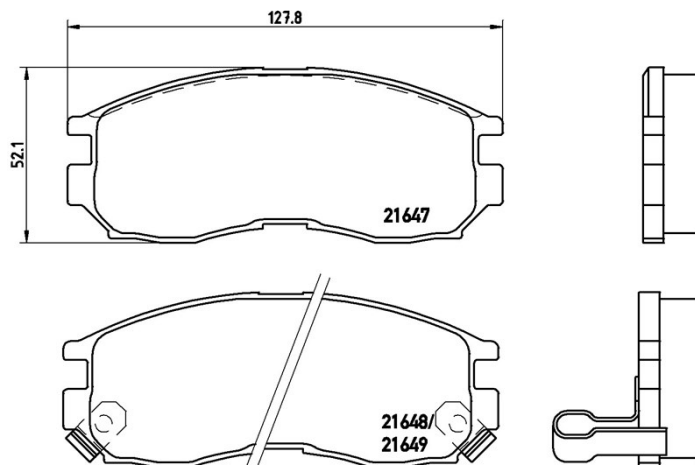

BROMSBELÄGG P 54 014

Bromsbelägget P 54 014 är lika med pålitlighet

Brembo bromsbelägg garanterar maximal säkerhet vid inbromsning, tack vare användning av över 100 olika blandningar som specifikt tagits fram med hänsyn till fordonstyp och användningssätt. Bromssträckor som reduceras till minsta möjliga, med maximal och tystgående körkomfort är de viktigaste egenskaperna för Brembos material. Bromsbeläggen från Brembo levereras tillsammans med en hel serie tillbehör och monteringsatser för installation enligt konstens alla regler.

- ✓ OE-standardkvalitet
- ✓ Bremskvalitet
- ✓ Certifierat ECE-R90
- ✓ Säkerhet
- ✓ Prestanda
- ✓ Komfort

Tekniska specifikationer

EAN-kod 8020584054611	Fram	Tjocklek 16 mm
Bredd 128 mm	Höjd 52 mm	Bromssystem Sumitomo
Slitagenivåindikator Akustisk	VVA	
	21647,21648,21649	