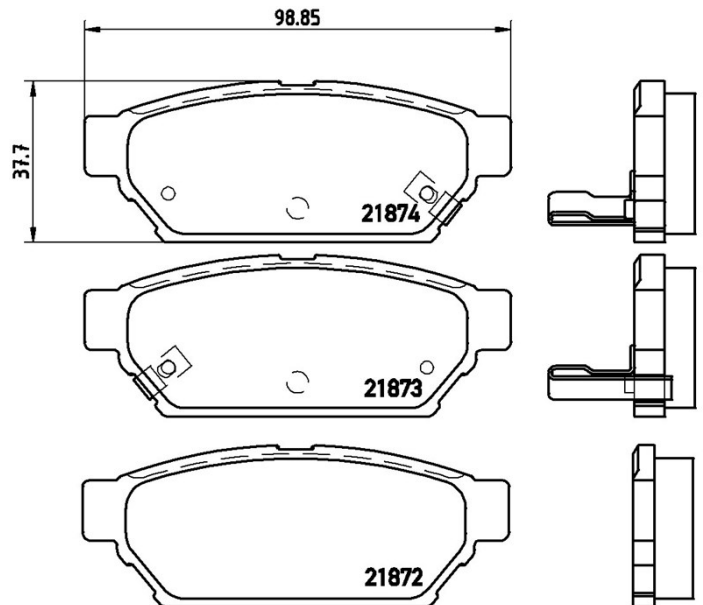

BROMSBELÄGG P 54 016

Bromsbelägget P 54 016 är lika med pålitlighet

Brembo bromsbelägg garanterar maximal säkerhet vid inbromsning, tack vare användning av över 100 olika blandningar som specifikt tagits fram med hänsyn till fordonstyp och användningssätt. Bromssträckor som reduceras till minsta möjliga, med maximal och tystgående körkomfort är de viktigaste egenskaperna för Brembos material. Bromsbeläggen från Brembo levereras tillsammans med en hel serie tillbehör och monteringsatser för installation enligt konstens alla regler.

- ✓ OE-standardkvalitet
- ✓ Brembokvalitet
- ✓ Certifierat ECE-R90
- ✓ Säkerhet
- ✓ Prestanda
- ✓ Komfort

Tekniska specifikationer

EAN-kod	Bak	Tjocklek
8020584054635		15 mm
Bredd	Höjd	Bromssystem
99 mm	38 mm	Akebono
Slitagenivåindikator	WVA	
Akustisk	21872,21873,21874	