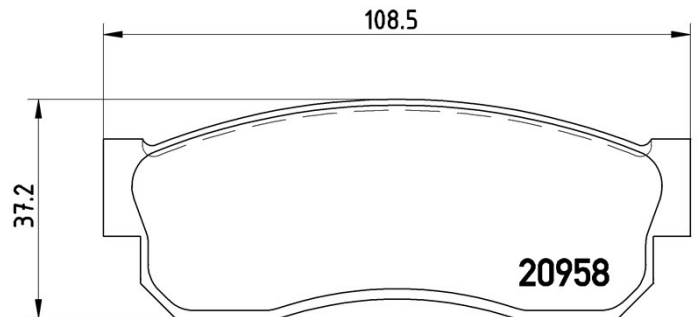

- ✓ OE-standardkvalitet
- ✓ Bremskvalitet
- ✓ Certifierat ECE-R90
- ✓ Säkerhet
- ✓ Prestanda
- ✓ Komfort

Tekniska specifikationer

EAN-kod
8020584054918

Fram

Tjocklek
16 mm

Bredd
109 mm

Höjd
37 mm

Bromssystem
Sumitomo

Slitagenivåindikator
Utan

WVA
20958

KOMPATIBLA FORDON

NISSAN

CHERRY III (N12)	1.0	37/50	05-82 05-86
CHERRY III (N12)	1.3	44/60	05-82 10-86
CHERRY III (N12)	1.5	55/75	11-83 10-86
CHERRY III (N12)	1.5 ET Turbo	77/105	01-83 12-85
CHERRY III (N12)	1.6	51/69	05-84 07-86
SUNNY I (B11)	1.3	44/60	03-82 09-87
SUNNY I (B11)	1.5	55/75	03-82 10-86
SUNNY I Coupe (B11)	1.3	44/60	04-82 09-86
SUNNY I Coupe (B11)	1.5	55/75	03-82 10-86
SUNNY I Traveller (B11)	1.3	44/60	08-82 08-90