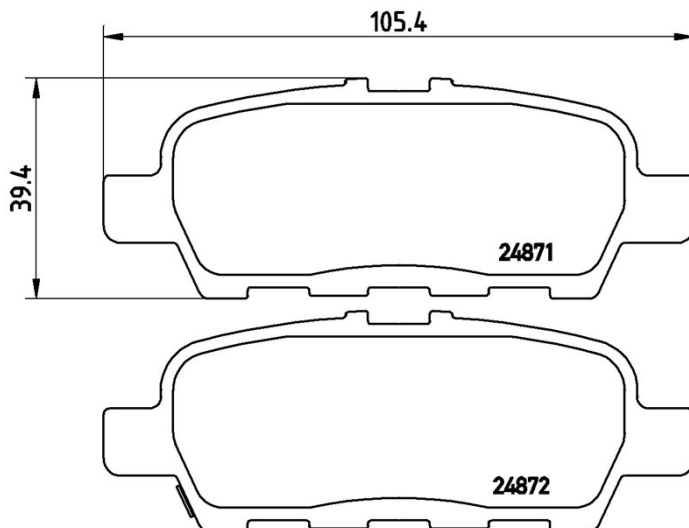

# BROMSBELÄGG P 56 068

Bromsbelägget P 56 068 är lika med pålitlighet

Brembo bromsbelägg garanterar maximal säkerhet vid inbromsning, tack vare användning av över 100 olika blandningar som specifikt tagits fram med hänsyn till fordonstyp och användningssätt. Bromssträckor som reduceras till minsta möjliga, med maximal och tystgående körkomfort är de viktigaste egenskaperna för Brembos material. Bromsbeläggen från Brembo levereras tillsammans med en hel serie tillbehör och monteringsatser för installation enligt konstens alla regler.

## Tekniska specifikationer

EAN-kod	<b>Bak</b>	Tjocklek
<b>8020584090695</b>		<b>14 mm</b>
Bredd	Höjd	Bromssystem
<b>105 mm</b>	<b>39 mm</b>	<b>Akebono</b>
Slitagenivåindikator	WVA	
<b>Akustisk</b>	<b>24871,24872</b>	