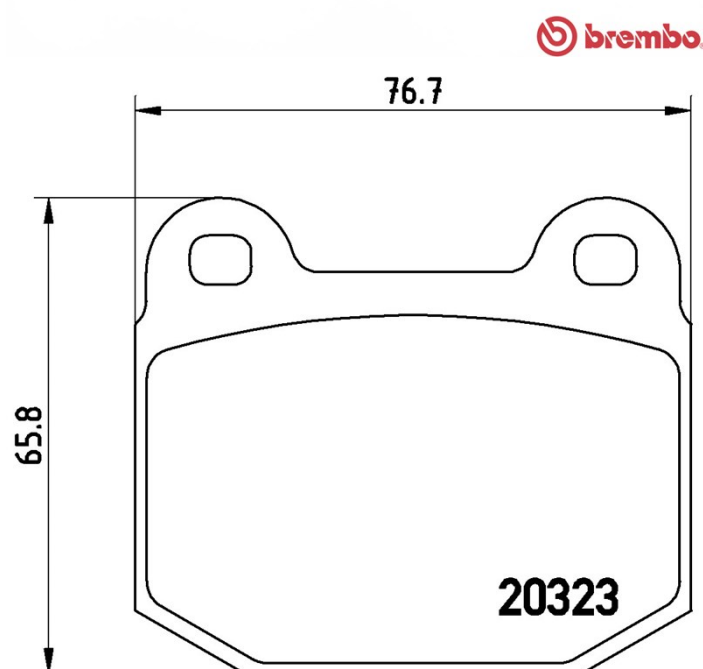

Tekniska data för bromsbelägg

Axel Fram	WVA 20323
Bredd 76,7 mm	Tjocklek 16,5 mm
Höjd 65,8 mm	Bromssystem Teves
Funktioner	Slitageindikator Utan
EAN-kod 8020584055359	

Kompatibla fordon

OPEL

Modell	Typ	kW	År
ASCONA B (81_, 86_, 87_, 88_)	1.2	40	08/76 02/79
ASCONA B (81_, 86_, 87_, 88_)	1.2 S	44	09/75 02/79
ASCONA B (81_, 86_, 87_, 88_)	1.6 N	44	09/75 08/81
ASCONA B (81_, 86_, 87_, 88_)	1.9 N	55	08/76 08/81
ASCONA B (81_, 86_, 87_, 88_)	2.0 N	66	08/77 08/81
ASCONA B (81_, 86_, 87_, 88_)	2.0 S	74	08/77 08/81
KADETT C	1.6 S	55	09/76 07/79
KADETT C City	1.6 S	55	05/77 07/79

KADETT C Coupe	1.6 S	55	05/77 07/79
KADETT C Coupe	1.9 GT/E	77	09/75 07/77
KADETT C Coupe	2.0 E Rallye	81	08/77 07/79
KADETT C Coupe	2.0 GT/E	85	08/77 07/79
KADETT C Estate	1.6 S	55	05/77 07/79
MANTA A (58_, 59_)	1.2	44	04/72 08/75
MANTA A (58_, 59_)	1.6	44	02/75 08/75
MANTA A (58_, 59_)	1.6	55	02/75 08/75
MANTA A (58_, 59_)	1.6	50	09/70 08/75
MANTA A (58_, 59_)	1.6 S	59	09/70 08/75
MANTA A (58_, 59_)	1.9 GT/E	77	02/74 08/75
MANTA A (58_, 59_)	1.9 S	65	09/70 08/75
MANTA A (58_, 59_)	1.9 S	66	09/70 08/75
MANTA B (58_, 59_)	1.6 N	44	09/75 12/80
MANTA B (58_, 59_)	1.6 S	55	09/75 12/81
MANTA B (58_, 59_)	1.9 E	77	09/75 08/77
MANTA B (58_, 59_)	1.9 N	55	08/76 12/81
MANTA B (58_, 59_)	2.0	66	08/77 12/80
MANTA B (58_, 59_)	2.0 E	81	08/77 08/88
MANTA B (58_, 59_)	2.0 S	74	08/77 08/84
MANTA B CC (53_, 55_)	1.2 N	40	08/76 07/83
MANTA B CC (53_, 55_)	1.2 S	44	09/75 02/79
MANTA B CC (53_, 55_)	1.6 N	44	09/75 12/80
MANTA B CC (53_, 55_)	1.9 N	55	08/76 12/81
MANTA B CC (53_, 55_)	1.9 S	66	09/75 12/80
MANTA B CC (53_, 55_)	2.0	66	08/77 12/80
MANTA B CC (53_, 55_)	2.0 E	81	08/77 08/88
MANTA B CC (53_, 55_)	2.0 S	74	08/77 08/84
REKORD E (17_-19_, 11_, 14_, 16_)	1.7	44	09/77 10/82
REKORD E (17_-19_, 11_, 14_, 16_)	1.9	55	09/77 10/82
REKORD E (17_-19_, 11_, 14_, 16_)	2.0	66	09/77 10/82